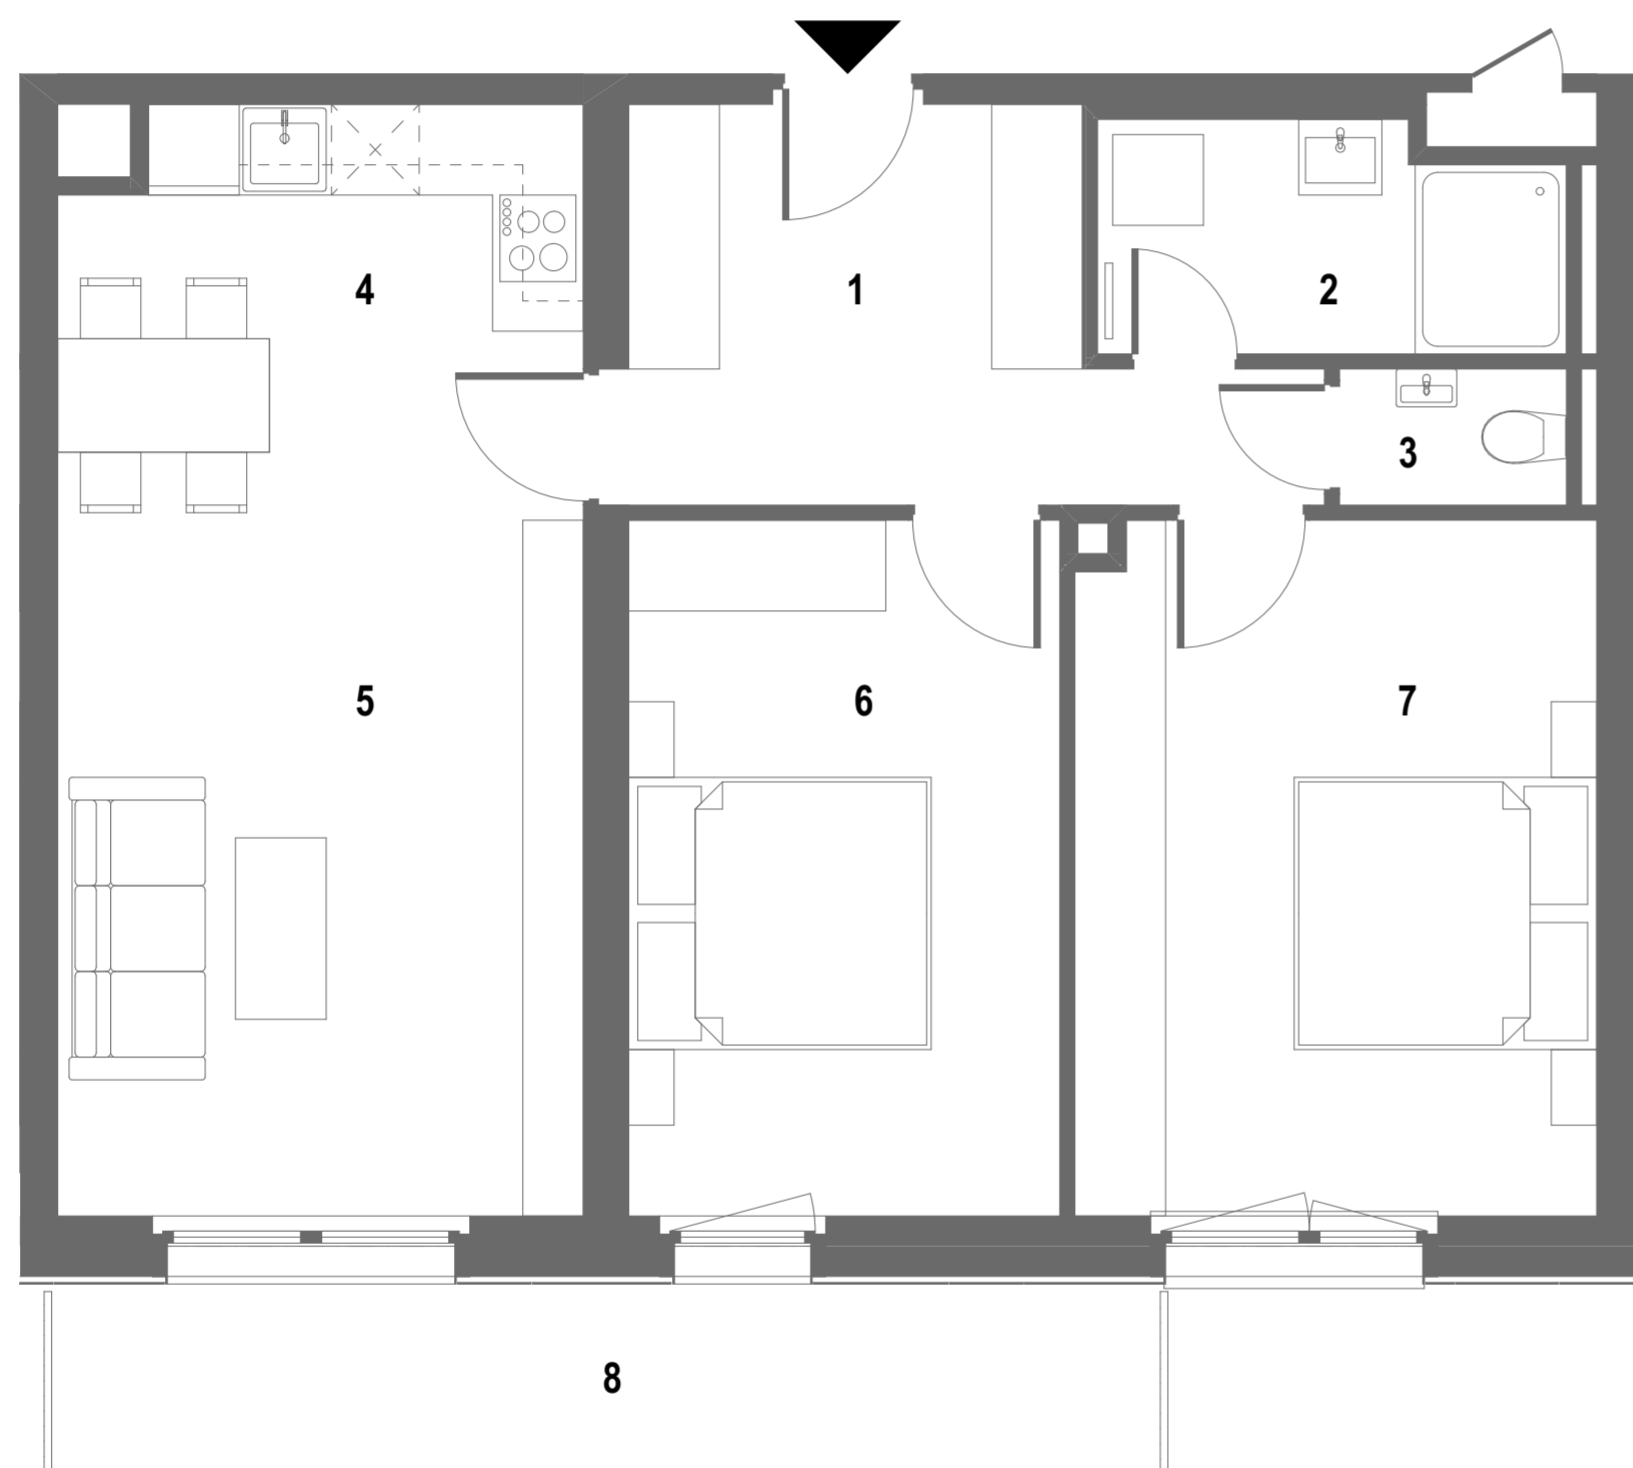

# C10

1. EMELET / 1st FLOOR

1	Előszoba	Hall	9,39
2	Fürdő	Bathroom	4,49
3	WC	Toilet	1,35
4	Konyha / étkező	Kitchen / dining	9,20
5	Nappali	Living room	15,99
6	Szoba	Room	13,11
7	Szoba	Room	15,76
<b>NETTÓ TERÜLET / NET AREA: 69,29 m<sup>2</sup></b>			
8	Erkély	Balcony	8,91
			<b>8,91 m<sup>2</sup></b>

1097 Budapest, Mester utca 76B