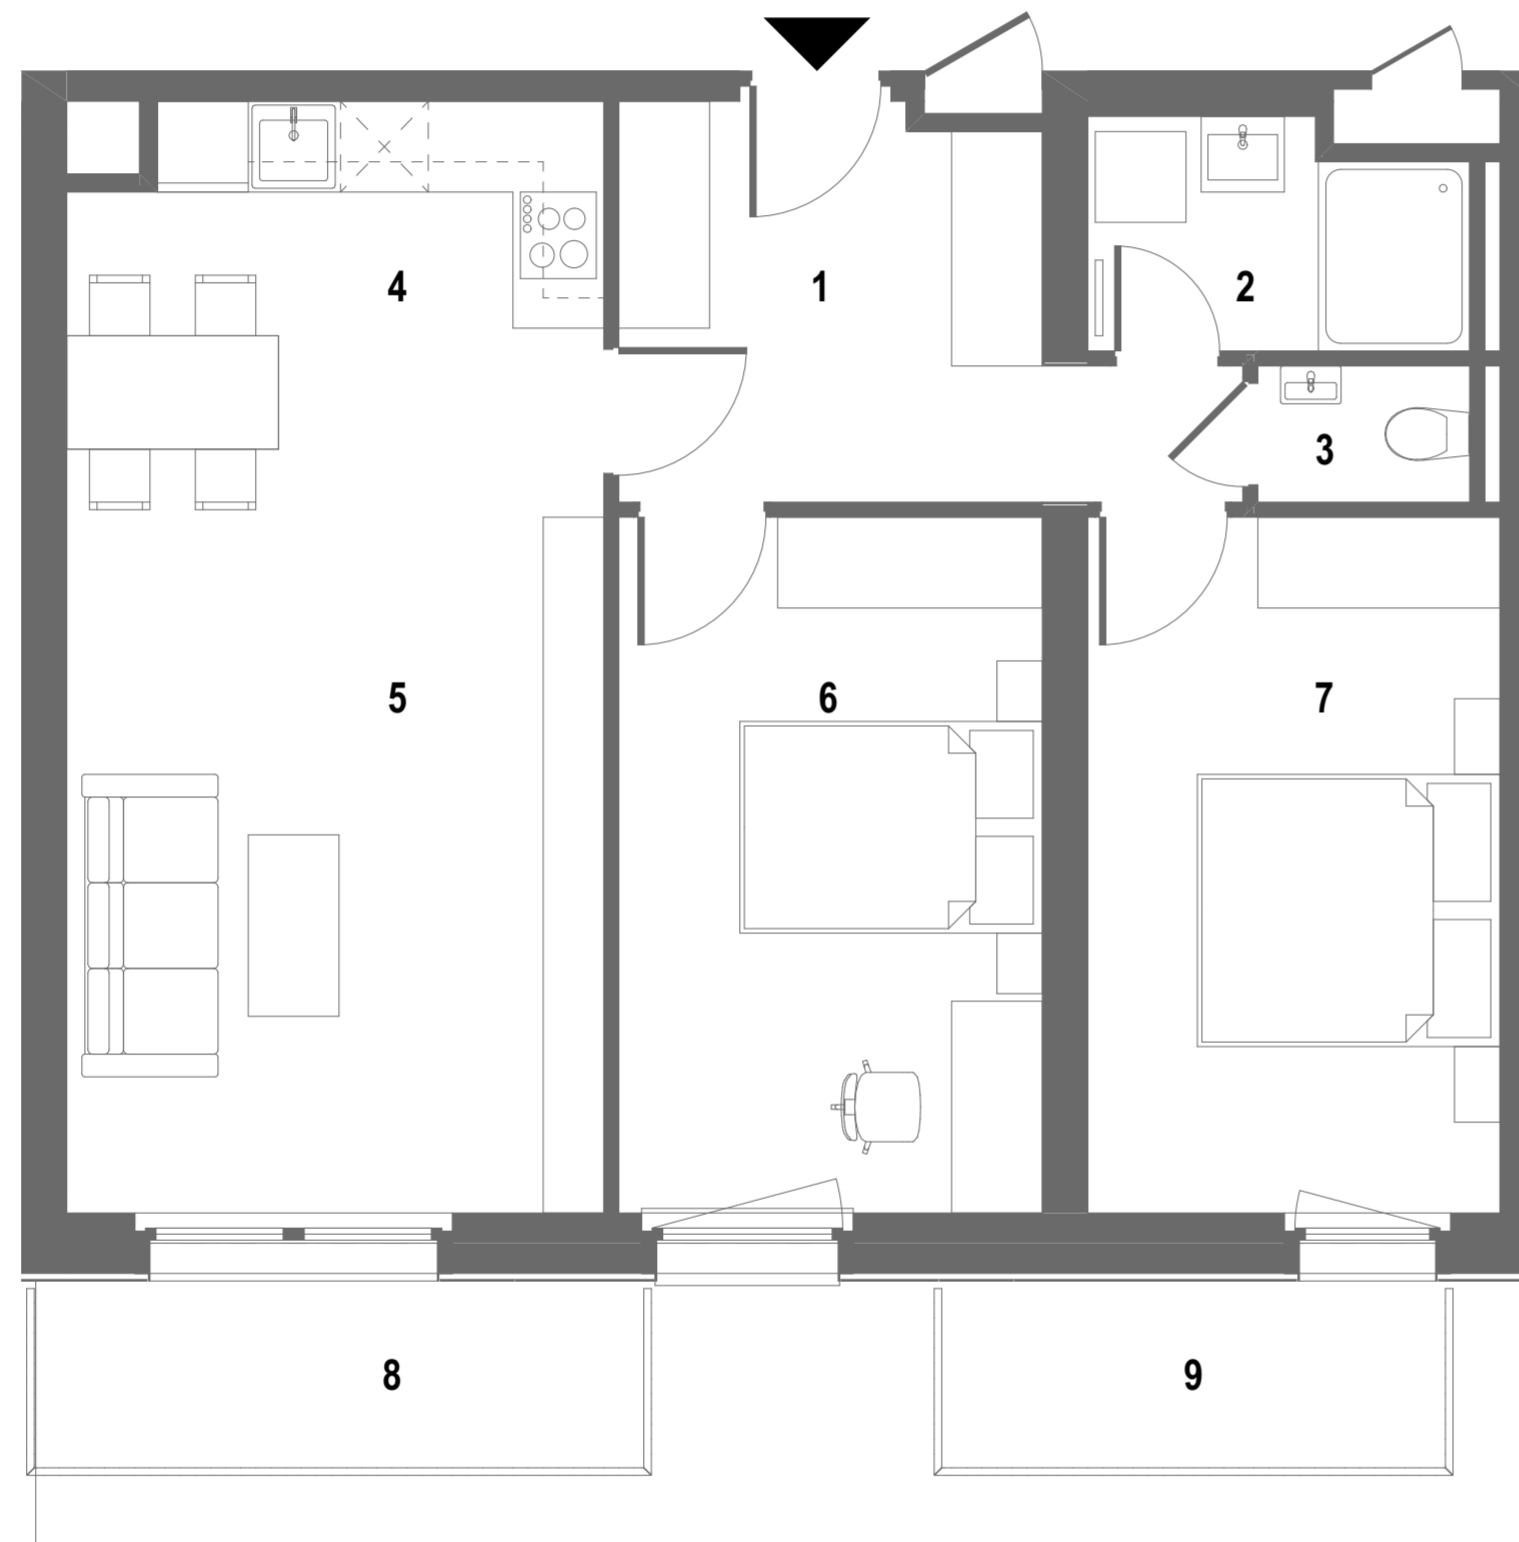

C11

1. EMELET / 1st FLOOR

1	Előszoba	Hall	8,43
2	Fürdő	Bathroom	3,61
3	WC	Toilet	1,26
4	Konyha / étkező	Kitchen / dining	9,41
5	Nappali	Living room	16,33
6	Szoba	Room	12,88
7	Szoba	Room	12,54

NETTÓ TERÜLET / NET AREA: 64,46 m²

8	Erkély	Balcony	4,88
9	Erkély	Balcony	4,03
			8,91 m²

1097 Budapest, Mester utca 76B