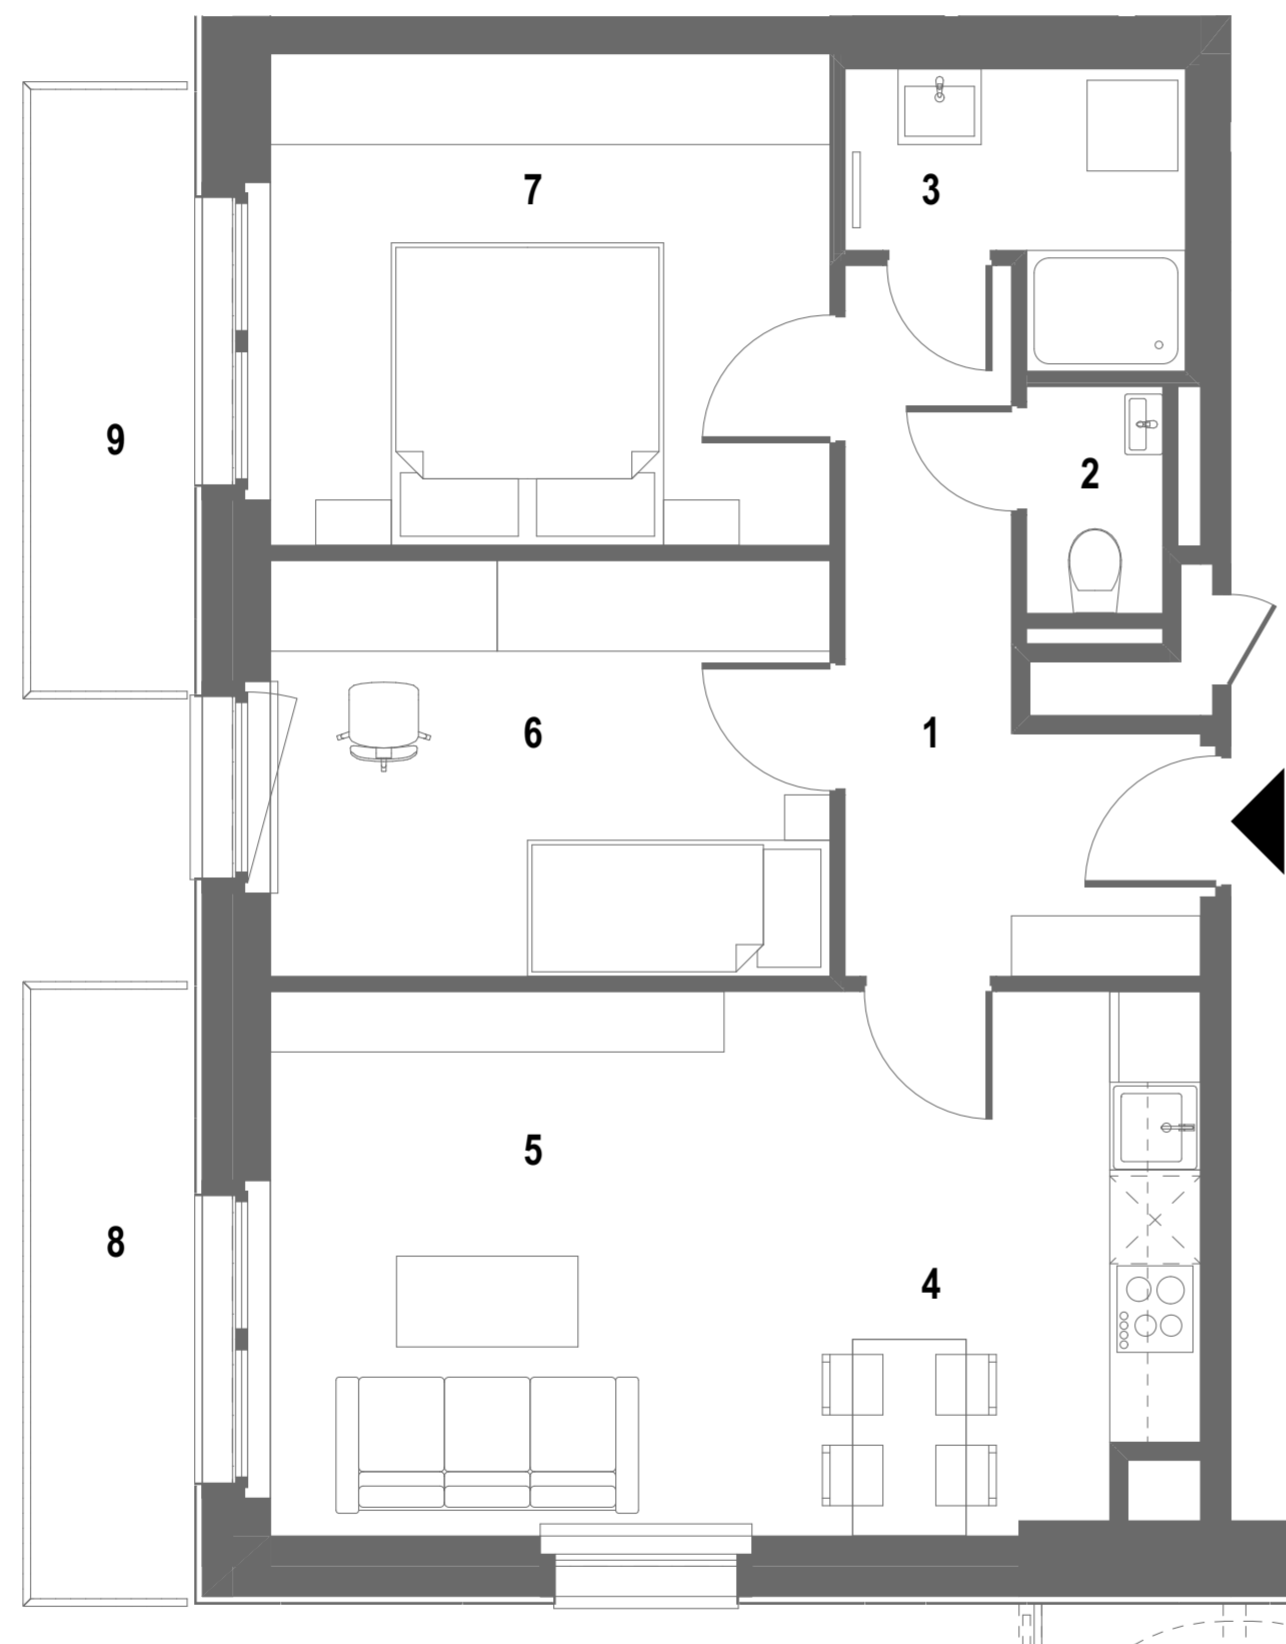

C12

2. EMELET / 2nd FLOOR

1	Előszoba	Hall	7,18
2	WC	Toilet	1,35
3	Fürdő	Bathroom	3,54
4	Konyha / étkező	Kitchen / dining	5,62
5	Nappali	Living room	16,09
6	Szoba	Room	10,18
7	Szoba	Room	12,03

NETTÓ TERÜLET / NET AREA: 55,99 m²

8	Erkély	Balcony	4,28
9	Erkély	Balcony	4,23

8,51 m²