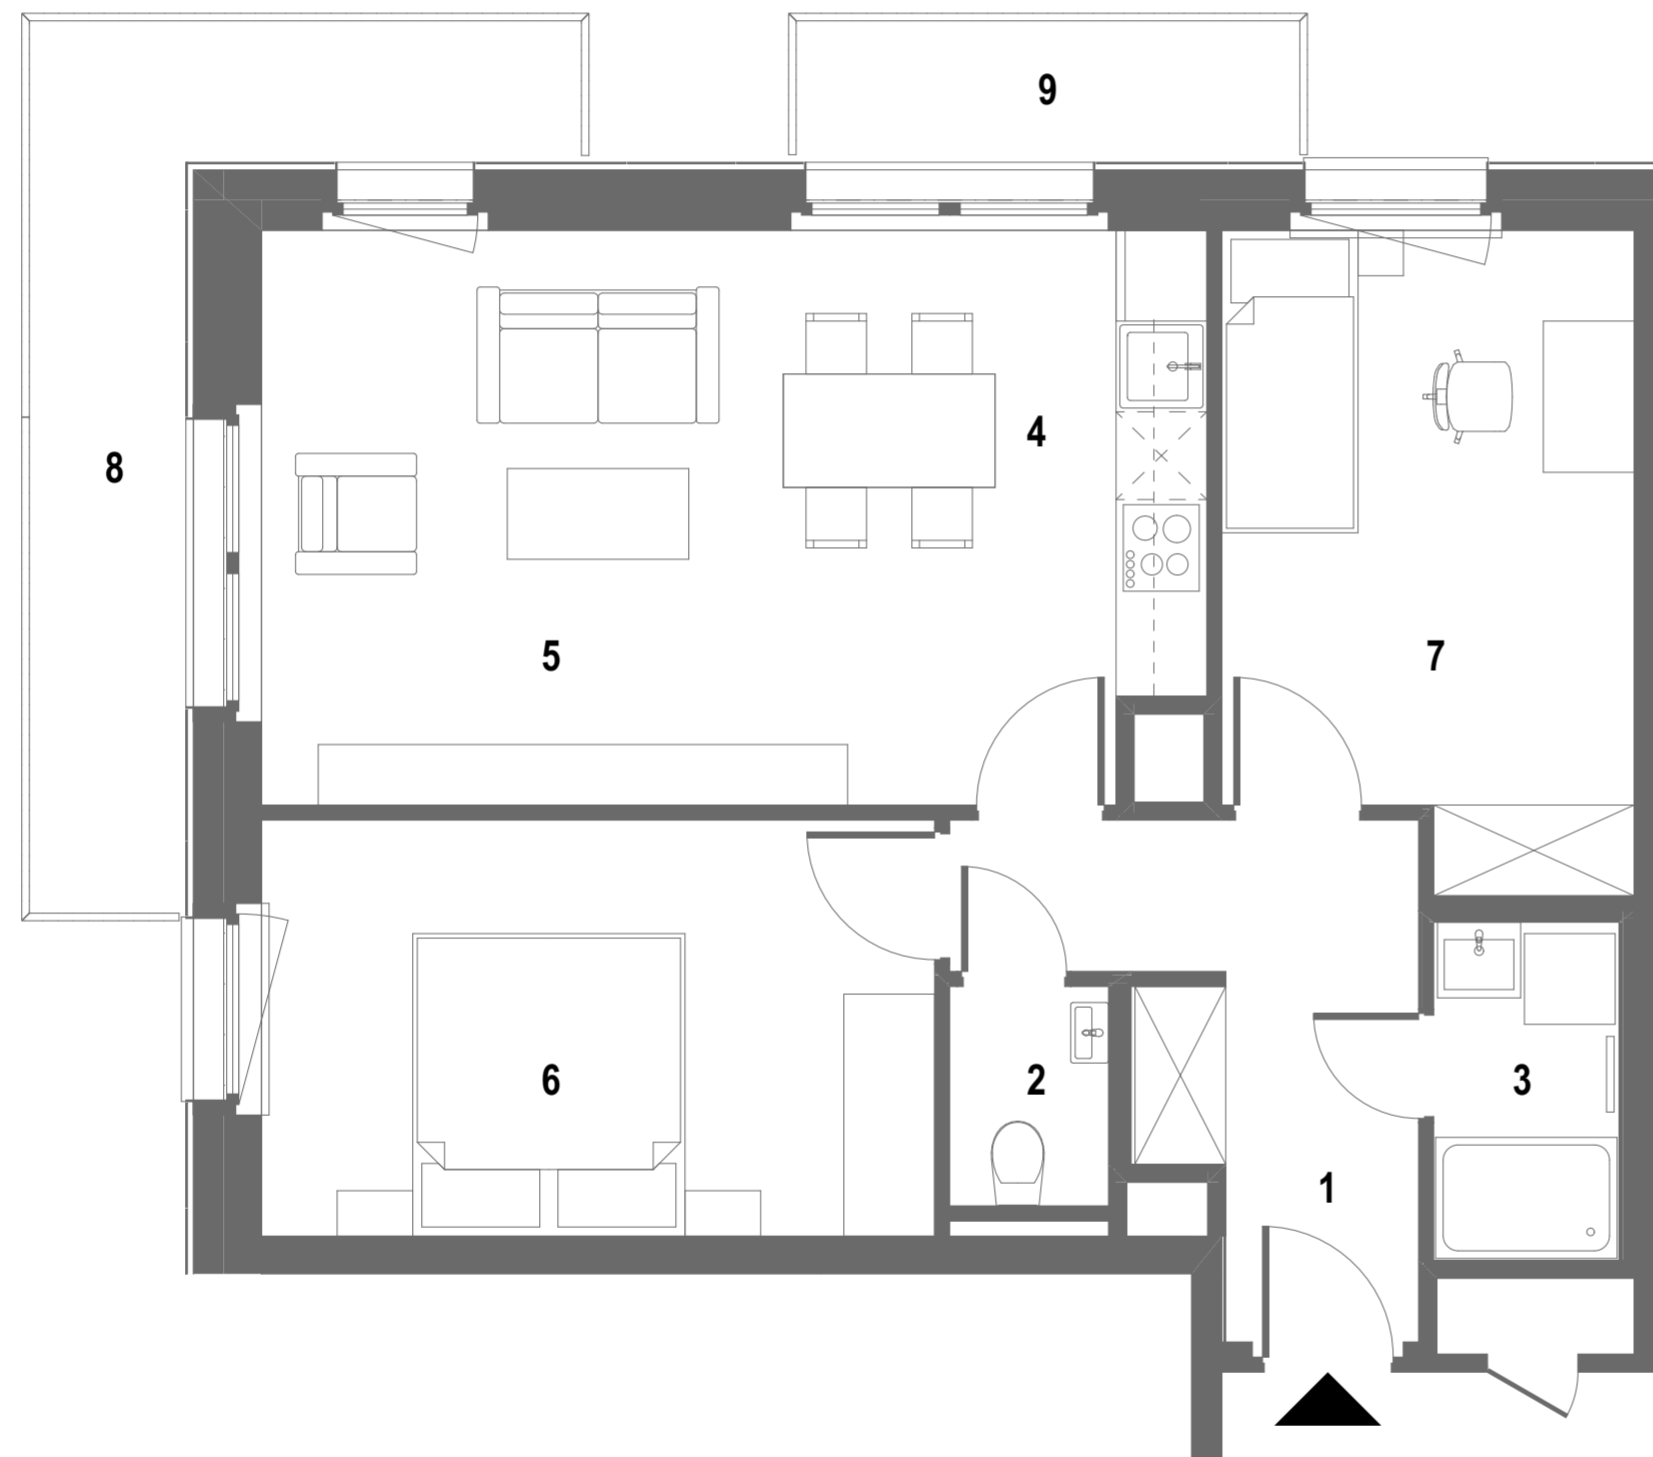

# C13

## 2. EMELET / 2nd FLOOR

1	Előszoba	Hall	6,96
2	WC	Toilet	1,52
3	Fürdő	Bathroom	2,74
4	Konyha / étkező	Kitchen / dining	6,72
5	Nappali	Living room	16,60
6	Szoba	Room	12,24
7	Szoba	Room	11,17
<b>NETTÓ TERÜLET / NET AREA:</b>			<b>57,95 m<sup>2</sup></b>
8	Erkély	Balcony	8,38
9	Erkély	Balcony	3,03
			<b>11,41 m<sup>2</sup></b>