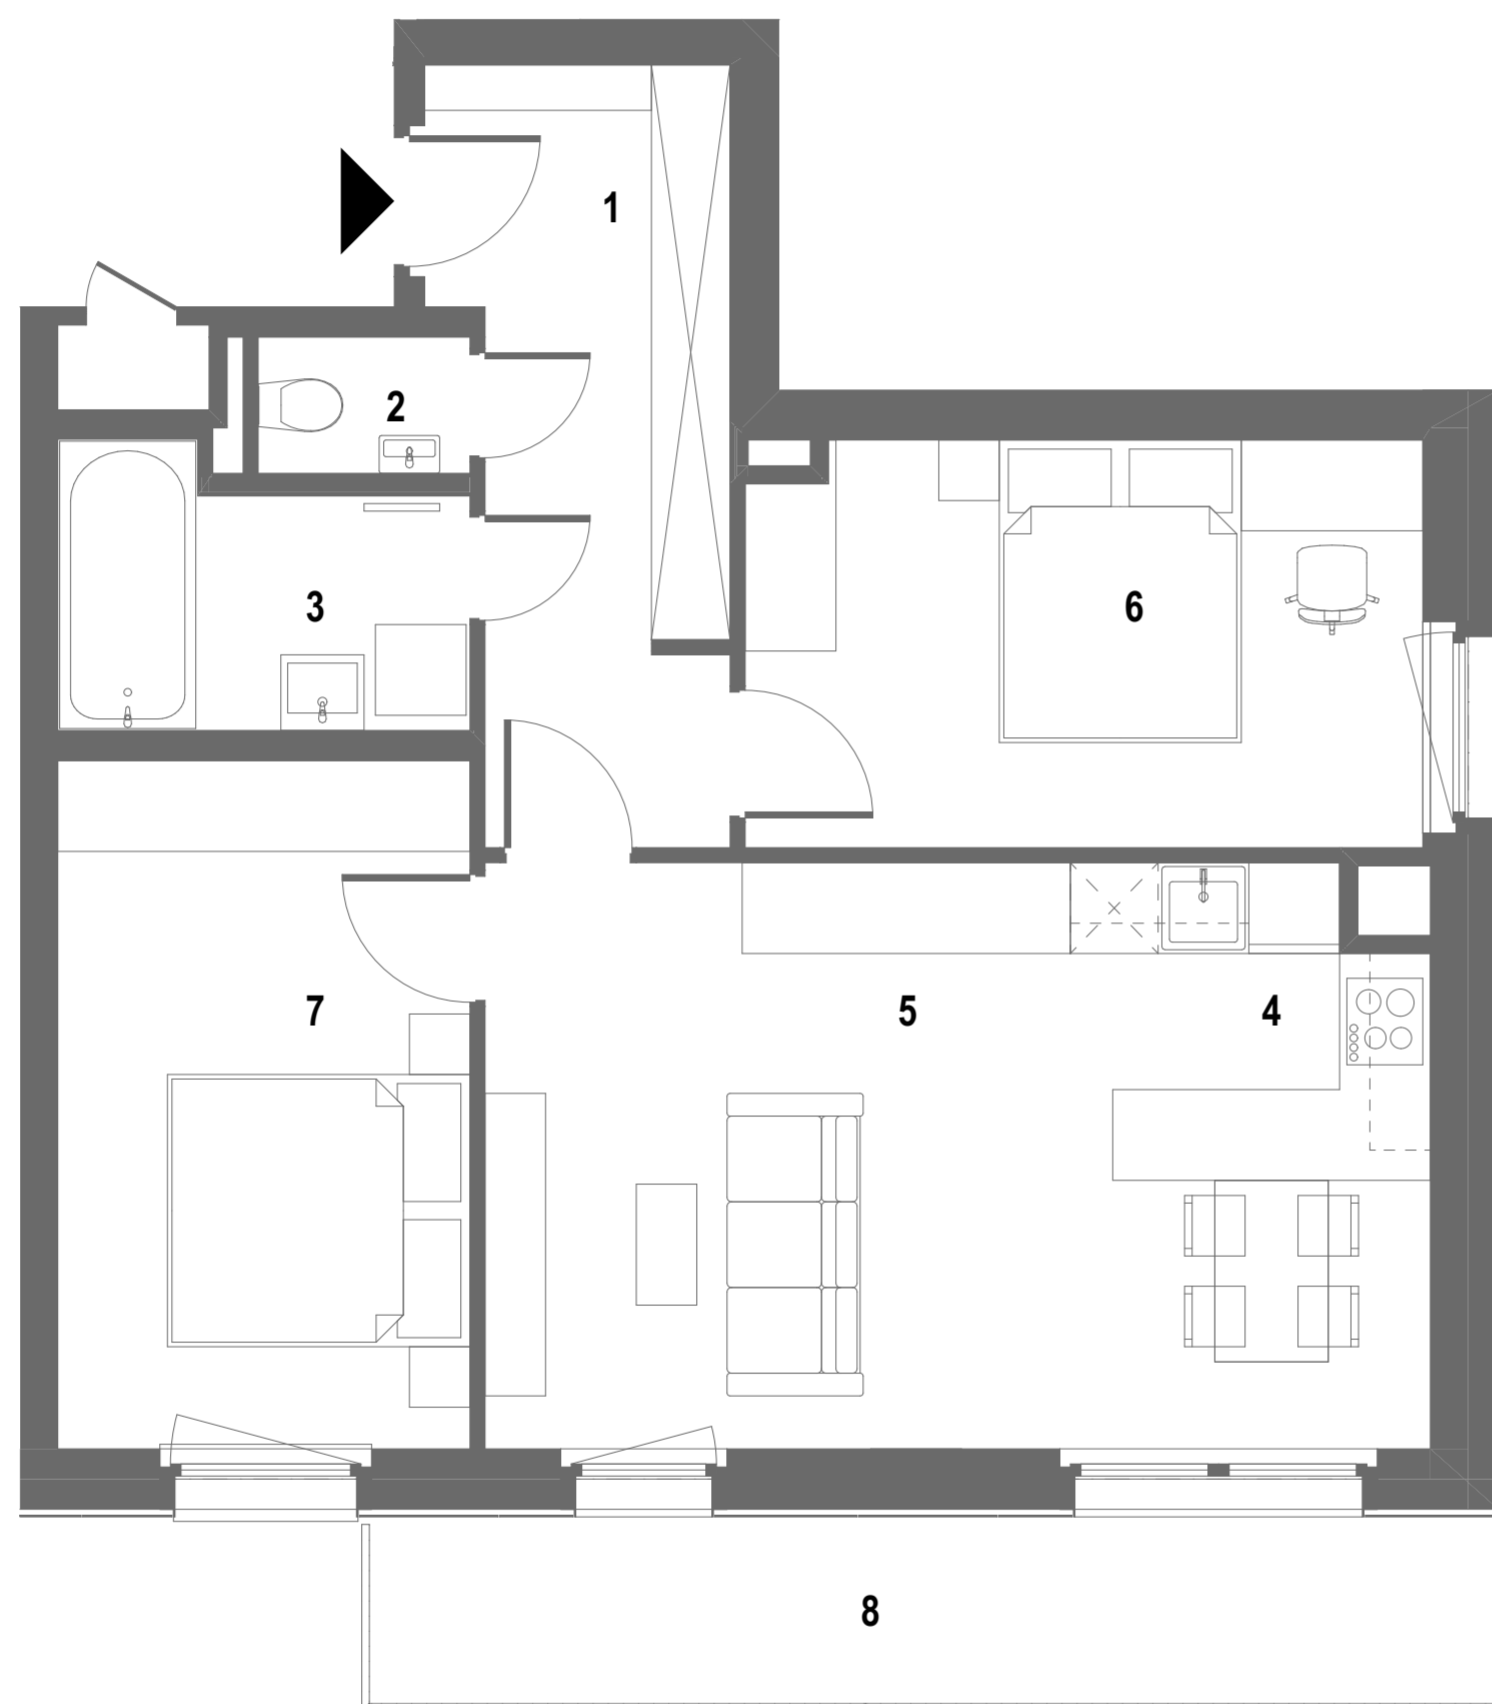

# C19

## 2. EMELET / 2nd FLOOR

1	Előszoba	Hall	8,98
2	WC	Toilet	1,26
3	Fürdő	Bathroom	4,57
4	Konyha / étkező	Kitchen / dining	7,78
5	Nappali	Living room	16,08
6	Szoba	Room	11,91
7	Szoba	Room	12,40

**NETTÓ TERÜLET / NET AREA: 62,98 m<sup>2</sup>**

8	Erkély	Balcony	9,09
---	--------	---------	------

**9,09 m<sup>2</sup>**