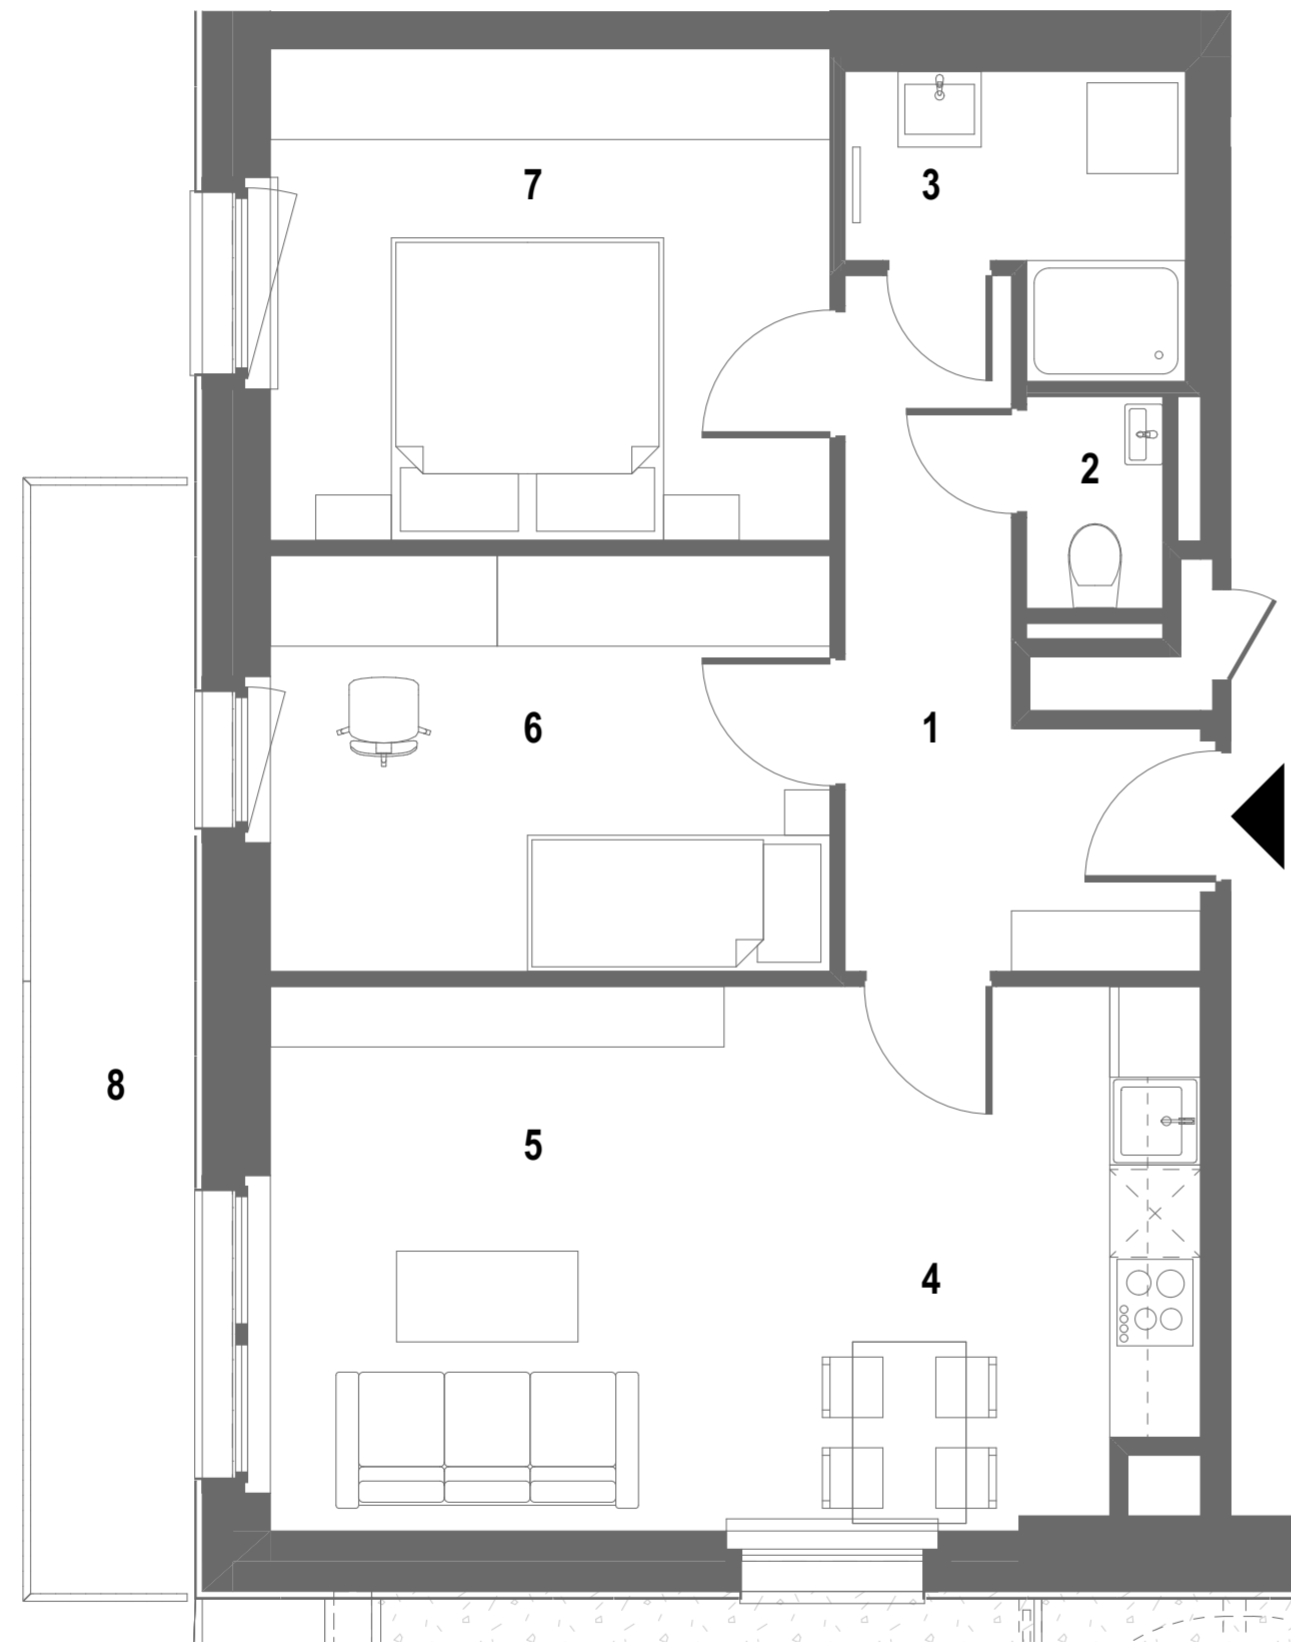

C2

1. EMELET / 1st FLOOR

1	Előszoba	Hall	7,07
2	WC	Toilet	1,26
3	Fürdő	Bathroom	3,65
4	Konyha / étkező	Kitchen / dining	5,62
5	Nappali	Living room	16,09
6	Szoba	Room	10,18
7	Szoba	Room	12,03
NETTÓ TERÜLET / NET AREA: 55,90 m²			
8	Erkély	Balcony	7,81
			7,81 m²