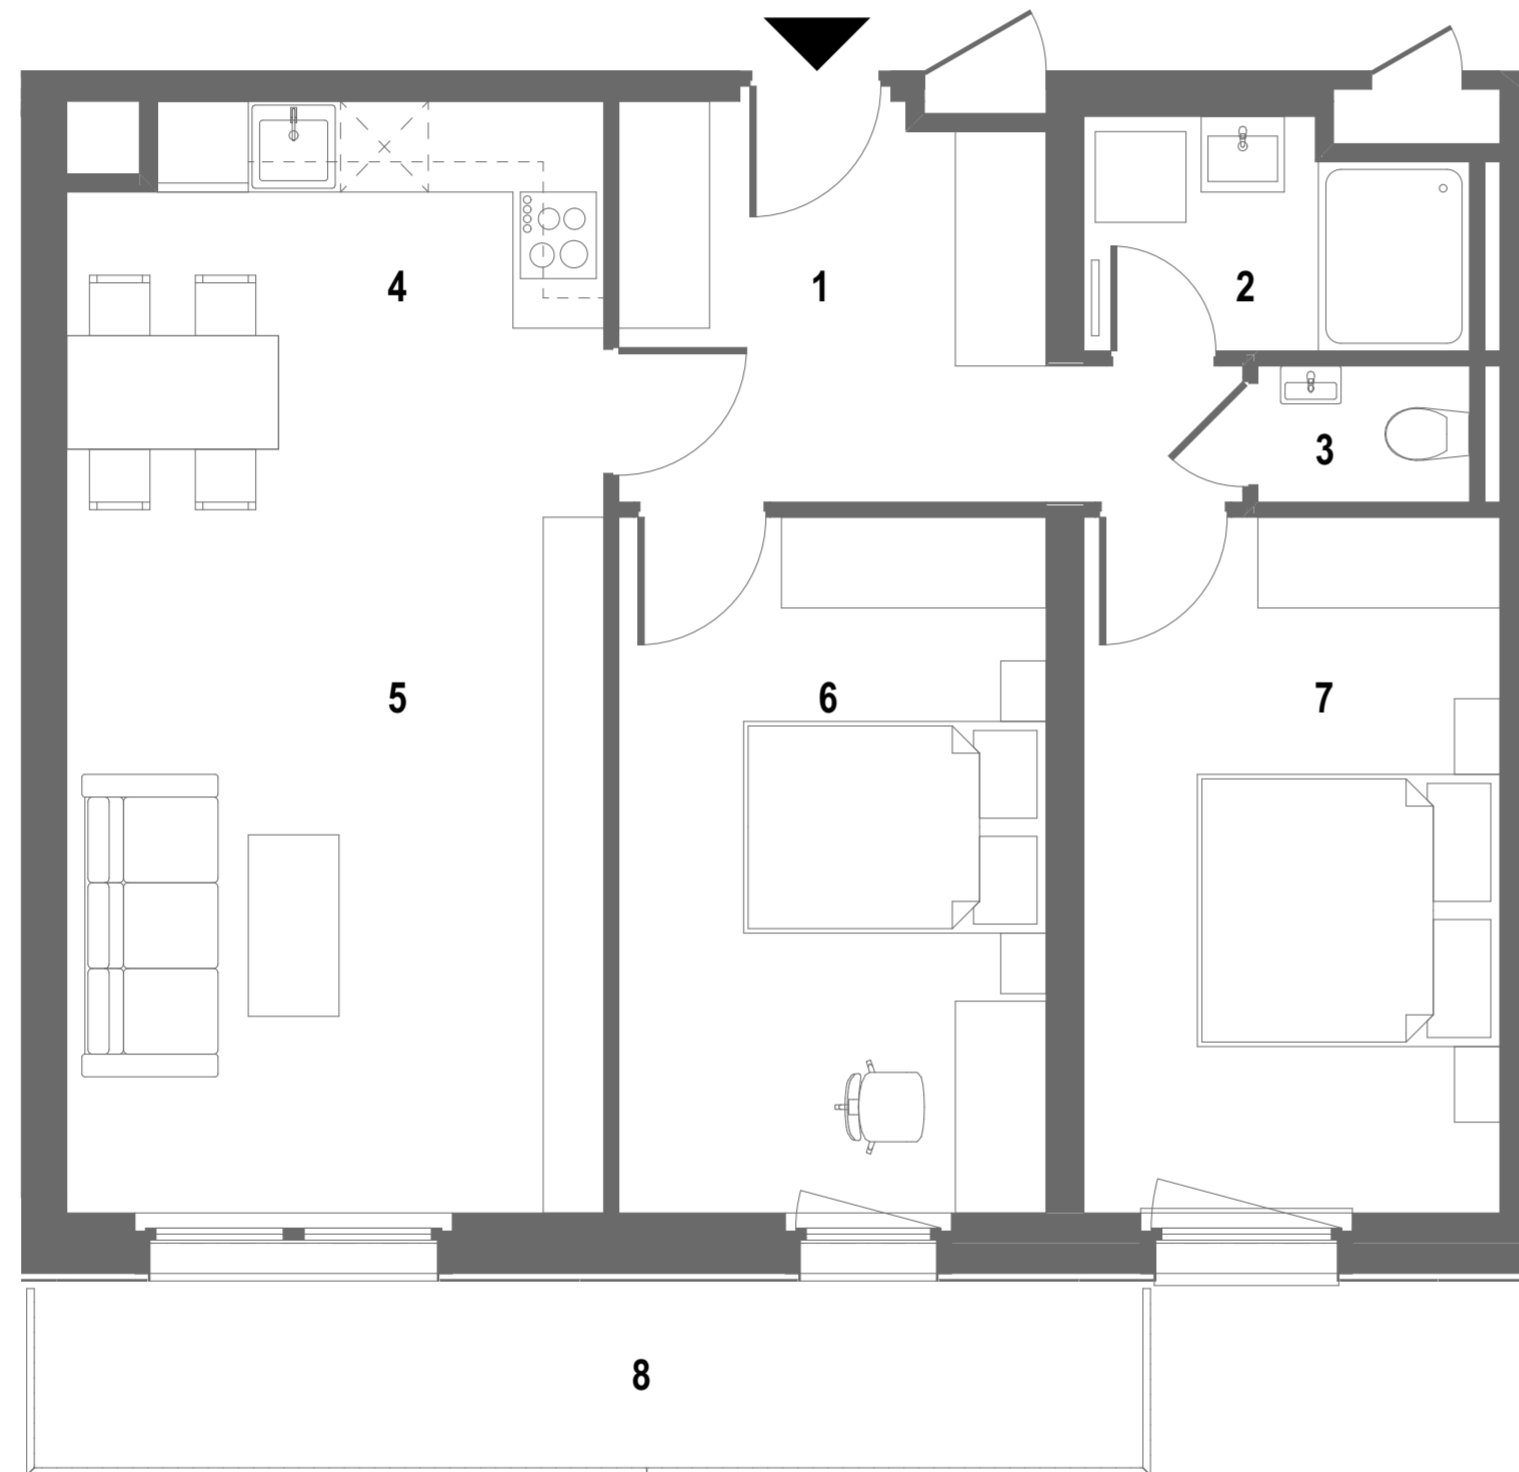

C21

2. EMELET / 2nd FLOOR

1	Előszoba	Hall	8,47
2	Fürdő	Bathroom	3,68
3	WC	Toilet	1,28
4	Konyha / étkező	Kitchen / dining	9,41
5	Nappali	Living room	16,33
6	Szoba	Room	12,99
7	Szoba	Room	12,65

NETTÓ TERÜLET / NET AREA: 64,81 m²

8	Erkély	Balcony	8,91
			8,91 m²