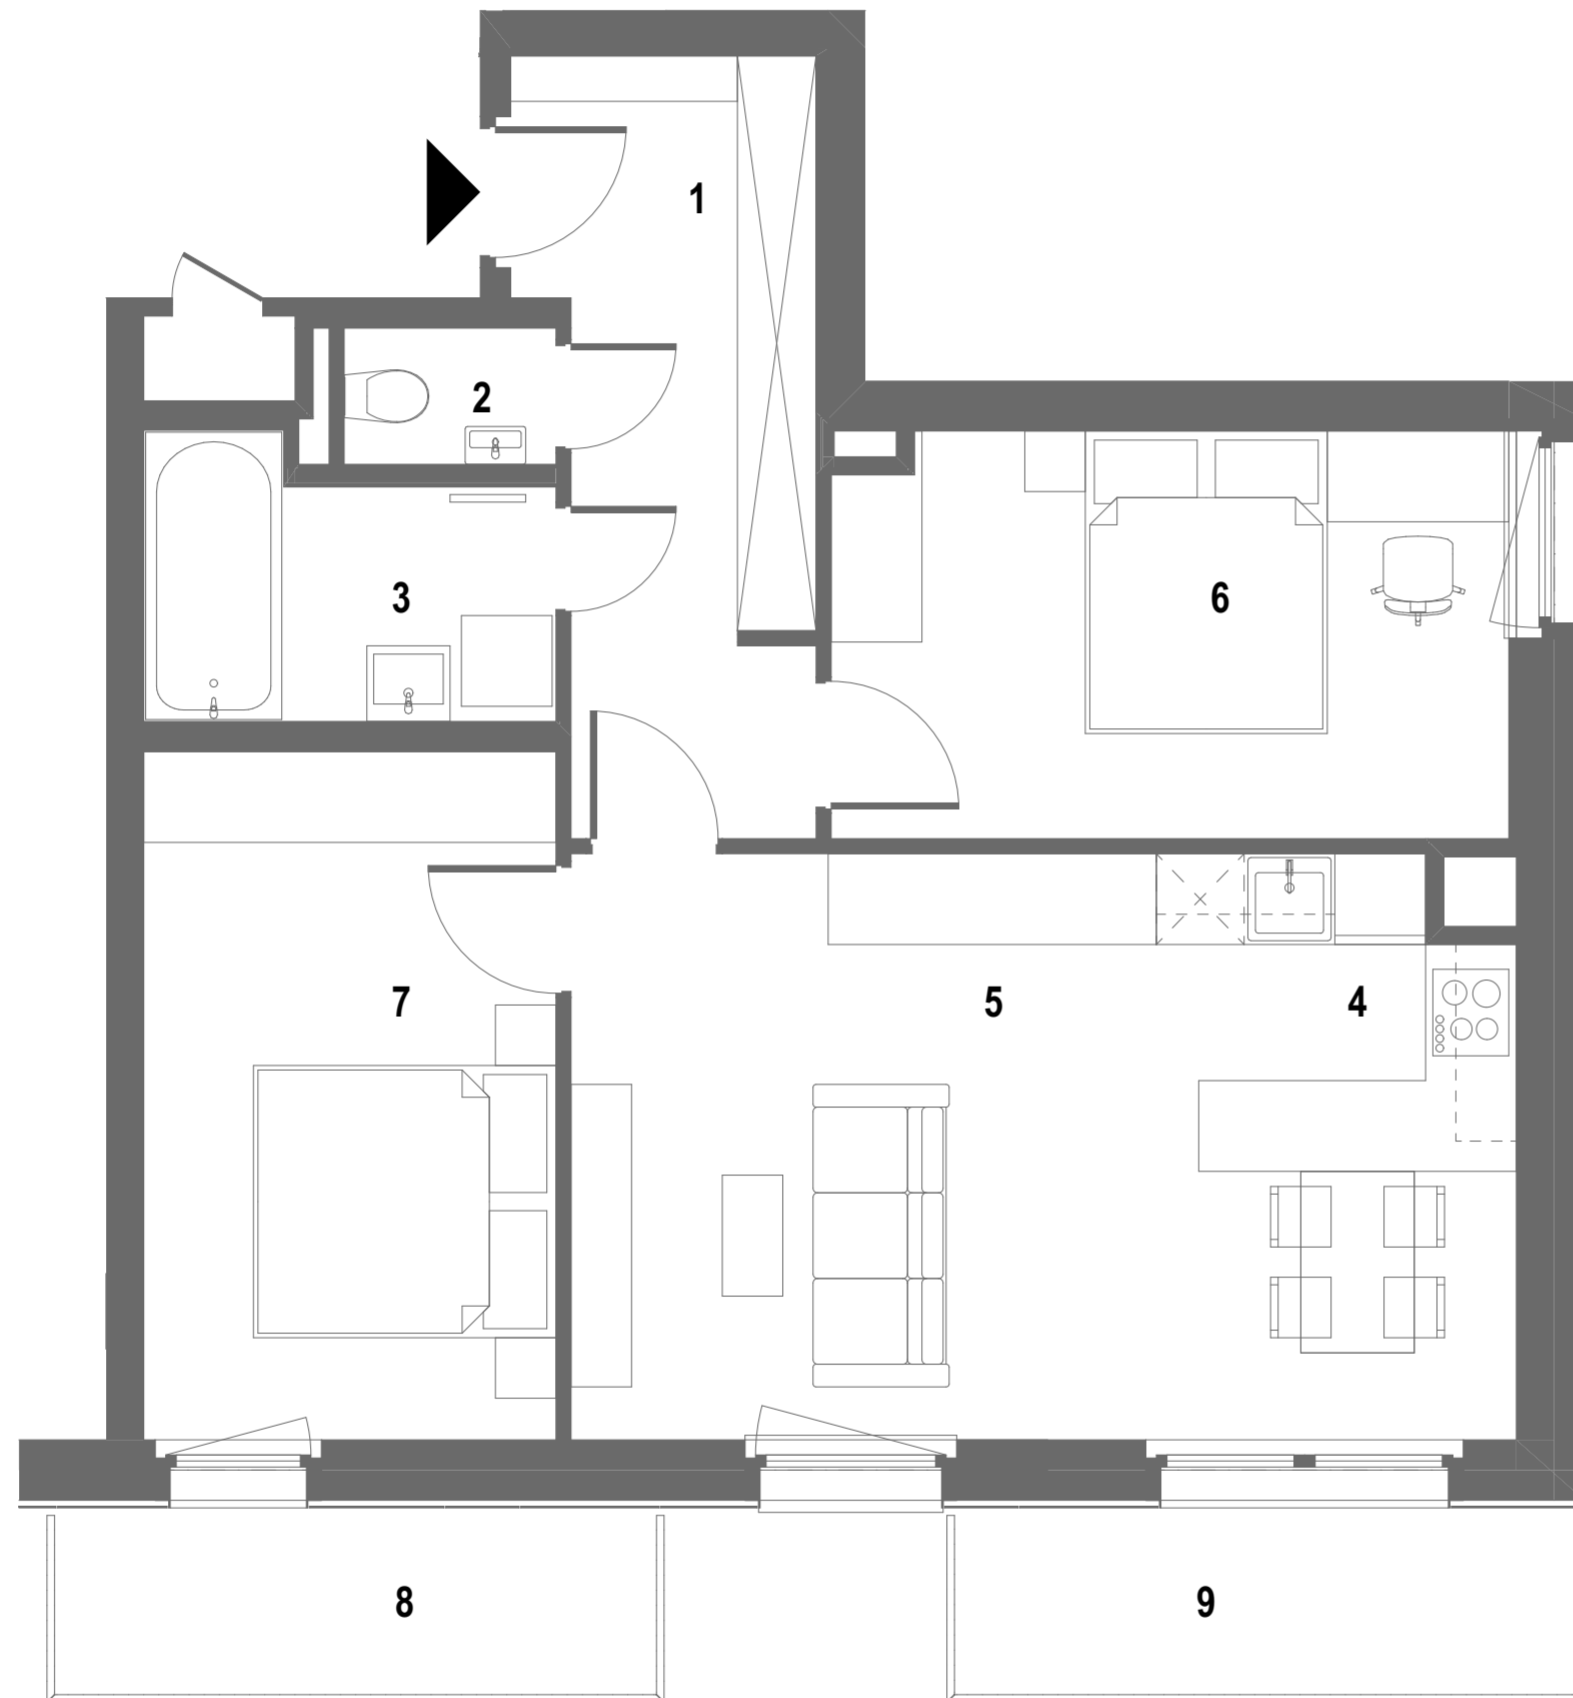

C29

3. EMELET / 3rd FLOOR

| | | | |
|---|-----------------|------------------|-------|
| 1 | Előszoba | Hall | 8,98 |
| 2 | WC | Toilet | 1,26 |
| 3 | Fürdő | Bathroom | 4,57 |
| 4 | Konyha / étkező | Kitchen / dining | 7,78 |
| 5 | Nappali | Living room | 16,13 |
| 6 | Szoba | Room | 11,91 |
| 7 | Szoba | Room | 12,40 |

NETTÓ TERÜLET / NET AREA: 63,03 m²

| | | | |
|---|--------|---------|------|
| 8 | Erkély | Balcony | 4,82 |
| 9 | Erkély | Balcony | 5,07 |

9,89 m²