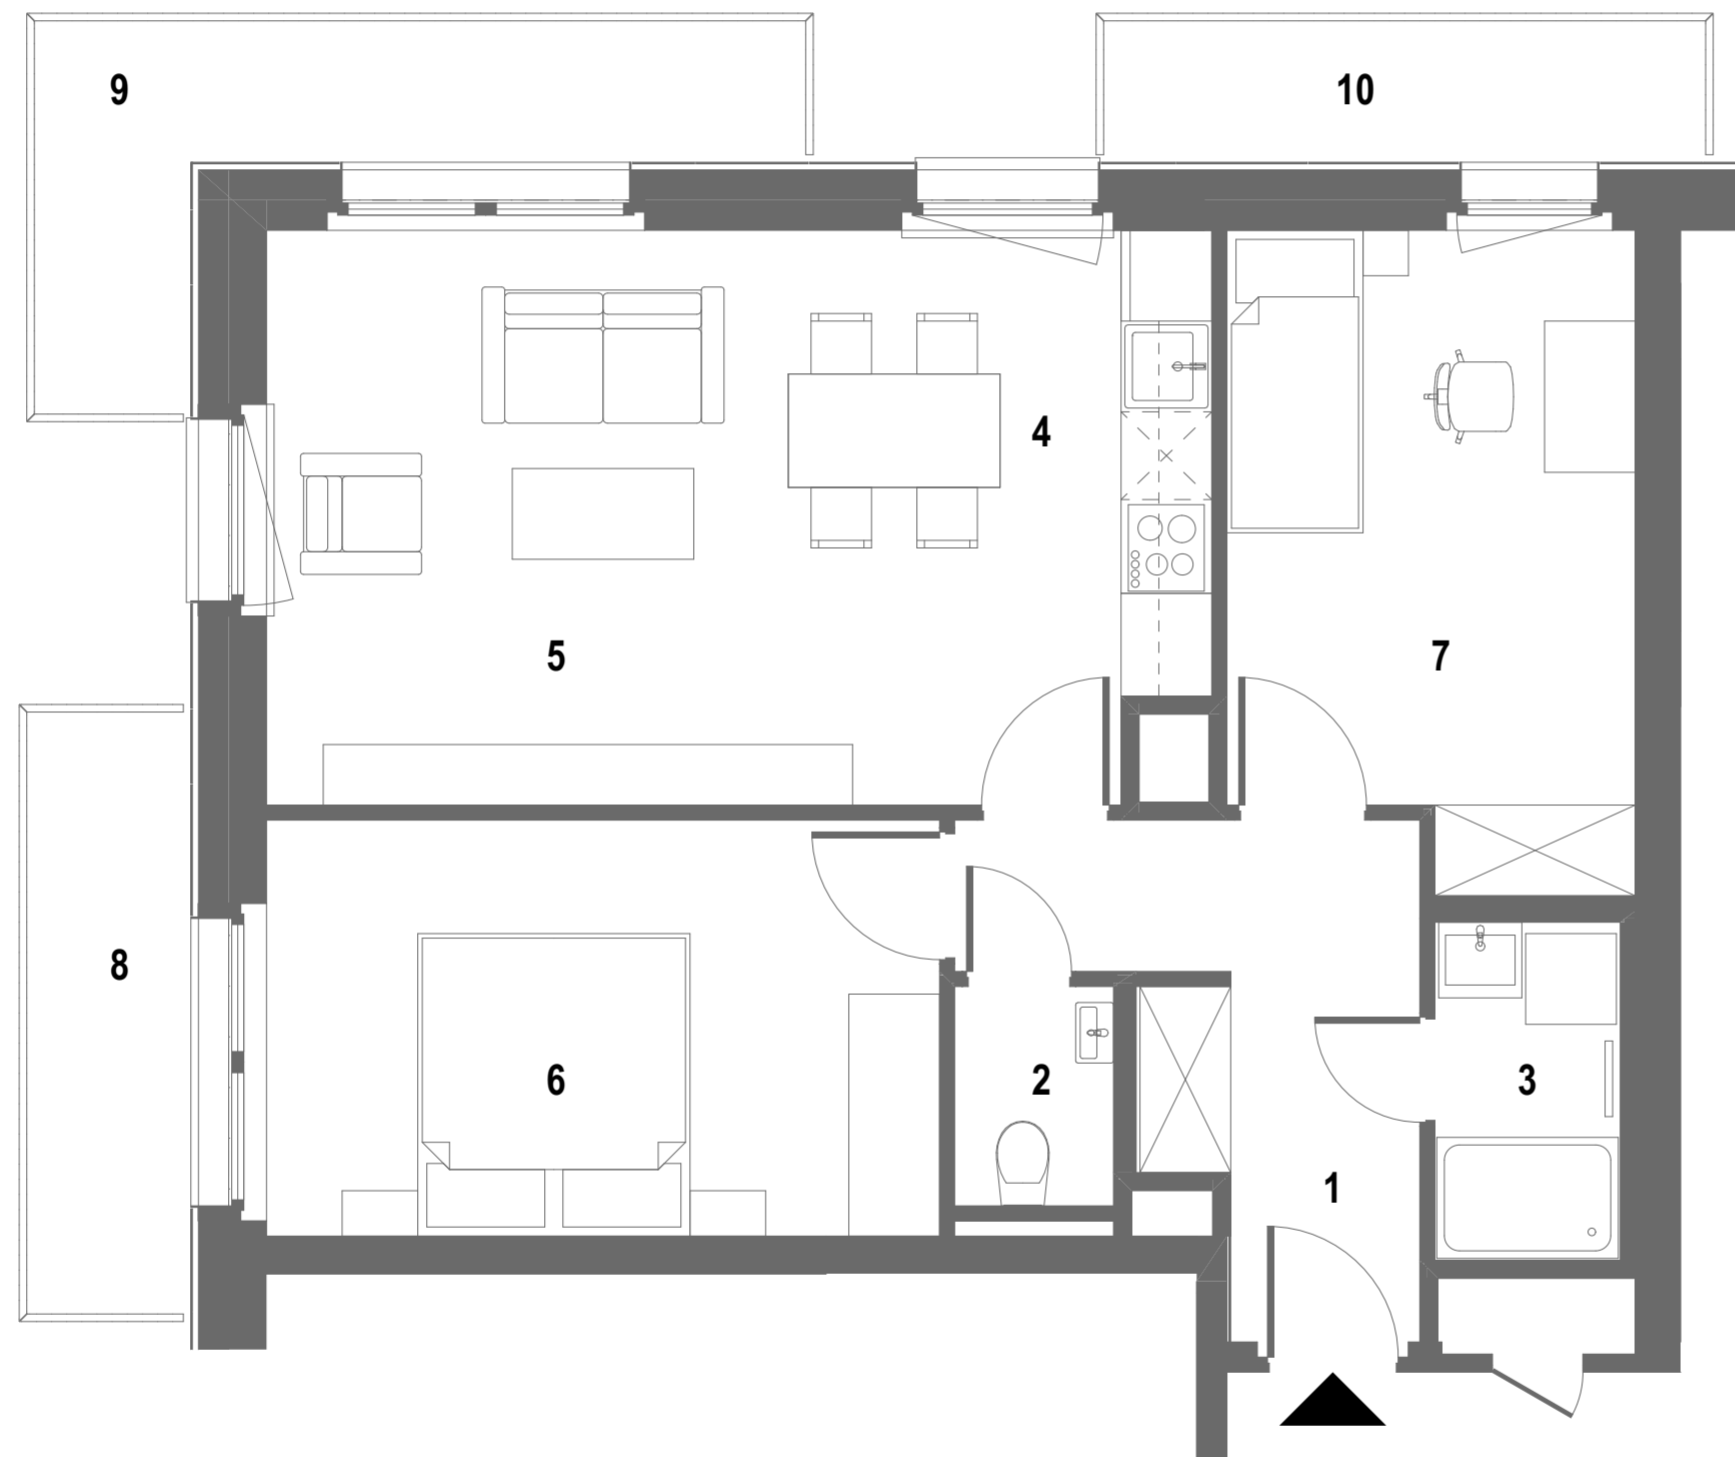

C3

1. EMELET / 1st FLOOR

1	Előszoba	Hall	6,91
2	WC	Toilet	1,52
3	Fürdő	Bathroom	2,74
4	Konyha / étkező	Kitchen / dining	6,72
5	Nappali	Living room	16,60
6	Szoba	Room	12,24
7	Szoba	Room	11,05
NETTÓ TERÜLET / NET AREA:			57,78 m²
8	Erkély	Balcony	4,23
9	Erkély	Balcony	6,34
10	Erkély	Balcony	3,63
			14,20 m²