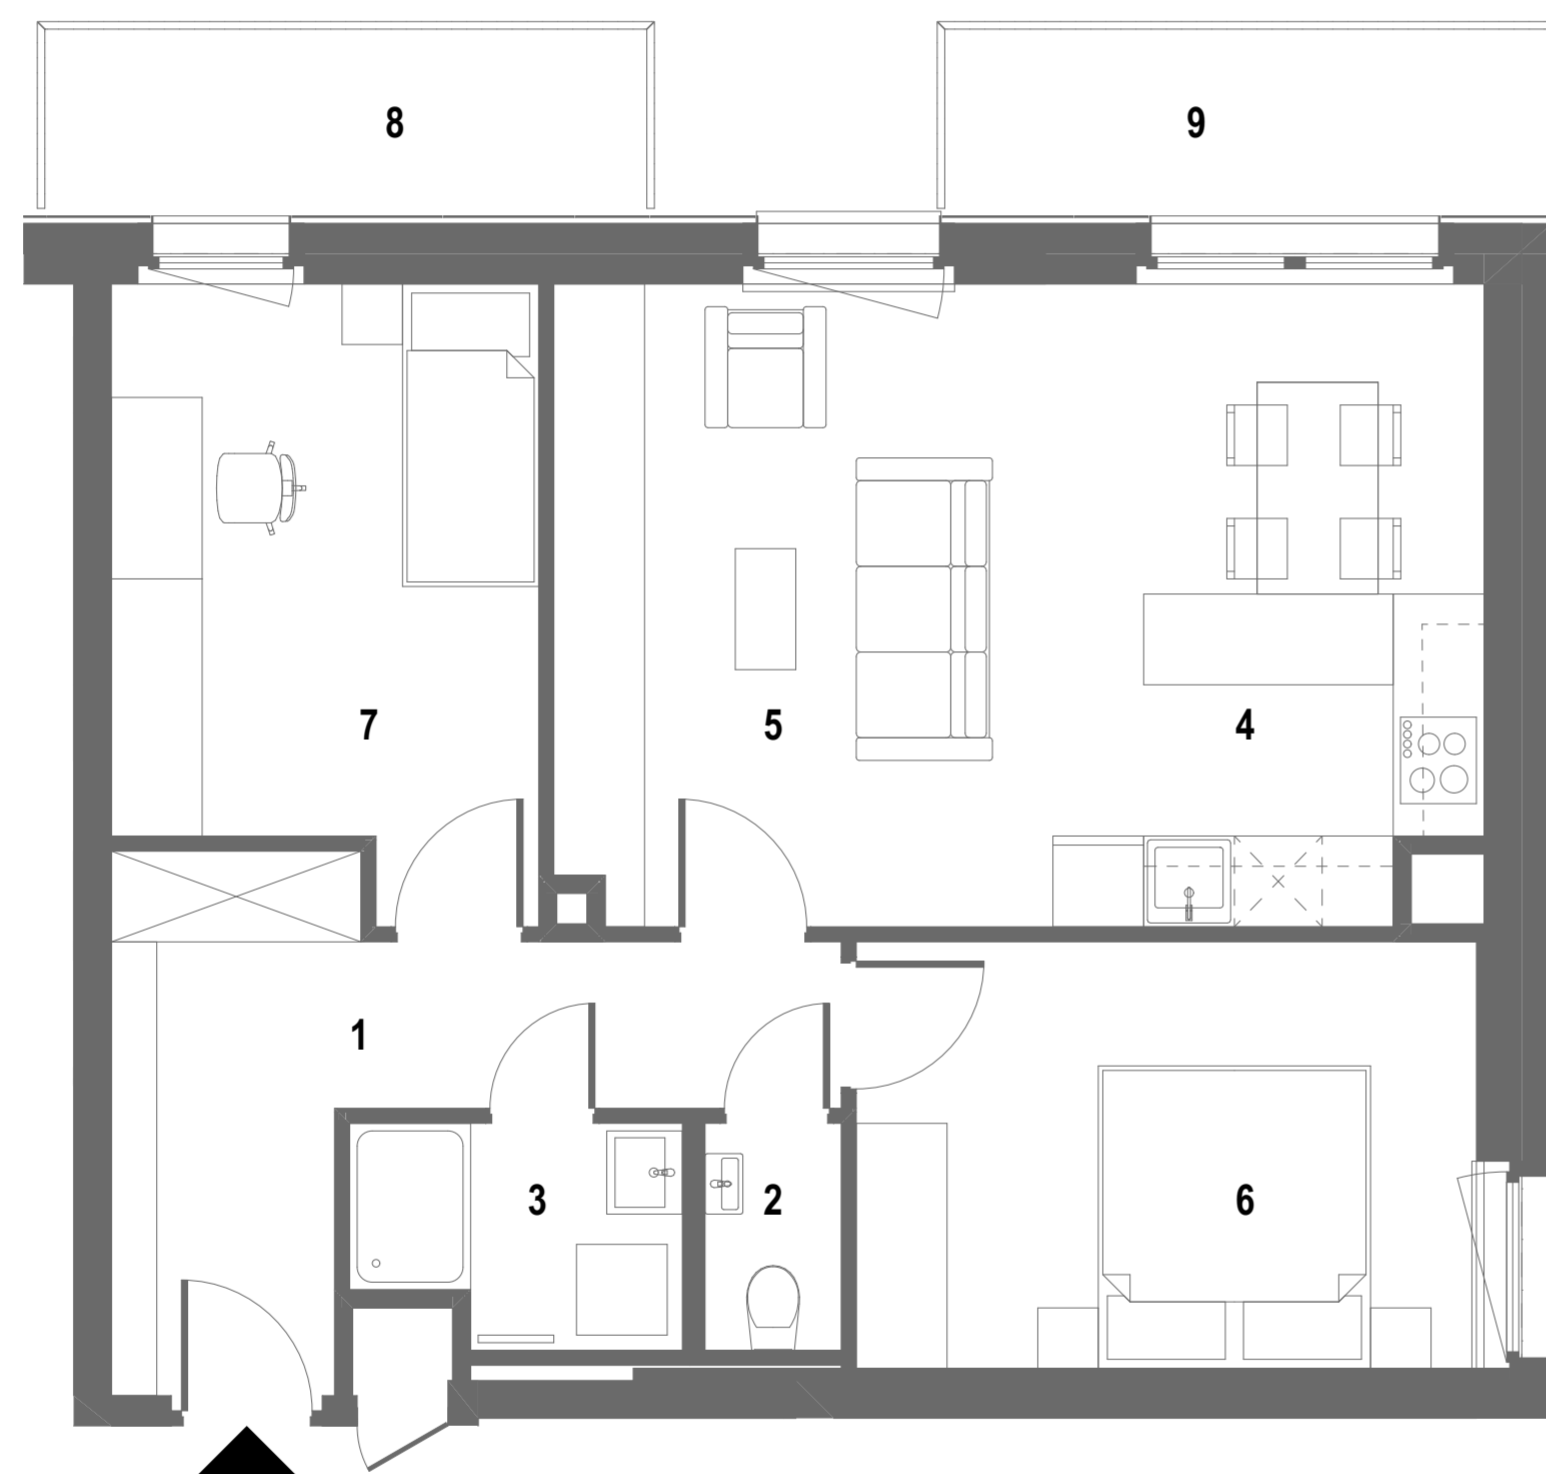

C38

4. EMELET / 4th FLOOR

1	Előszoba	Hall	9,10
2	WC	Toilet	1,35
3	Fürdő	Bathroom	2,98
4	Konyha / étkező	Kitchen / dining	9,20
5	Nappali	Living room	16,46
6	Szoba	Room	11,56
7	Szoba	Room	10,96
NETTÓ TERÜLET / NET AREA:			61,61 m²
8	Erkély	Balcony	4,82
9	Erkély	Balcony	4,88
			9,70 m²