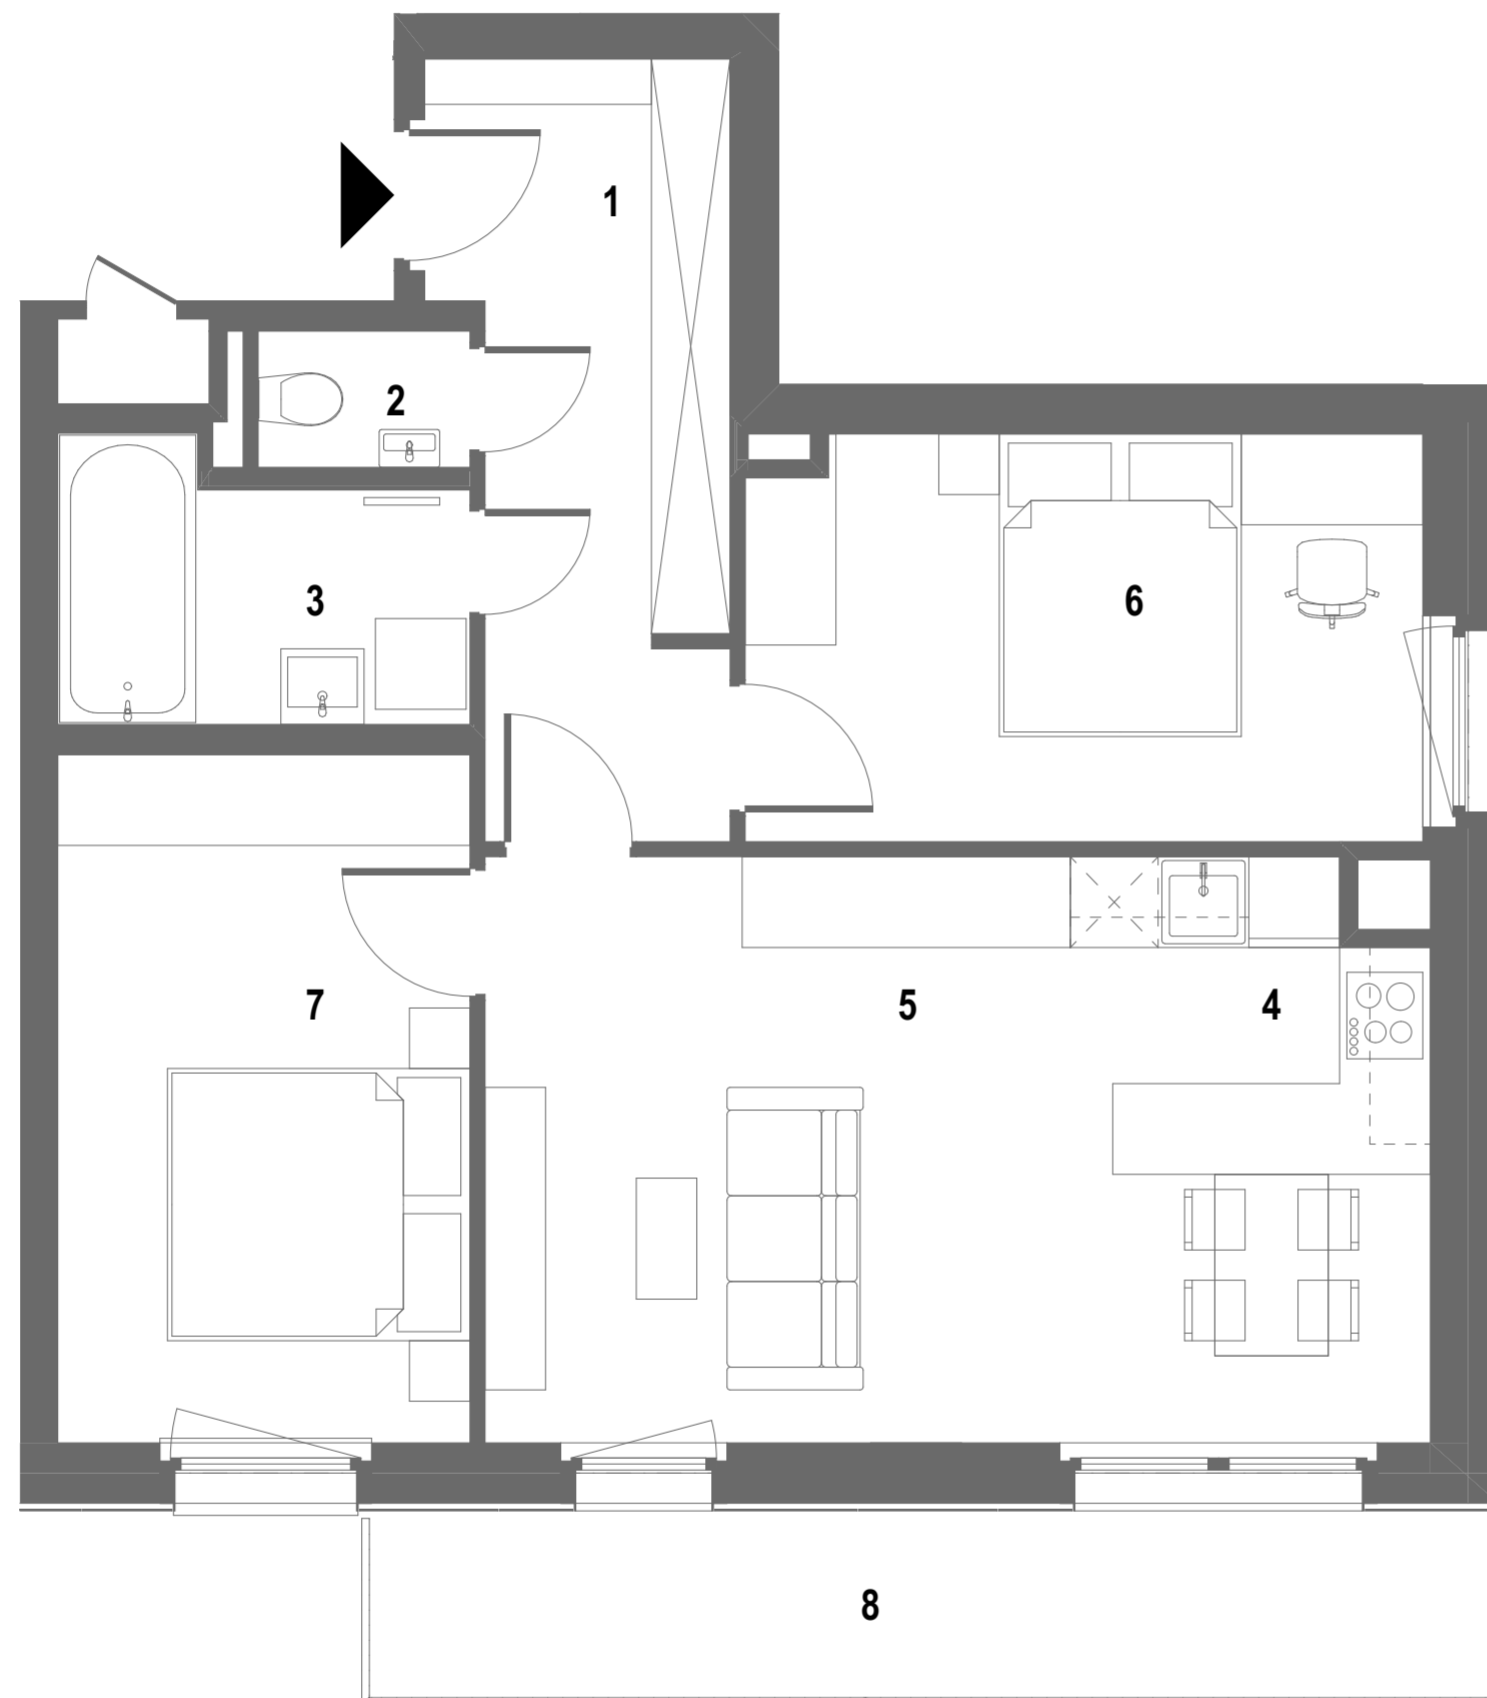

C39

4. EMELET / 4th FLOOR

1	Előszoba	Hall	8,98
2	WC	Toilet	1,26
3	Fürdő	Bathroom	4,57
4	Konyha / étkező	Kitchen / dining	7,78
5	Nappali	Living room	16,08
6	Szoba	Room	11,91
7	Szoba	Room	12,40
NETTÓ TERÜLET / NET AREA:			62,98 m²
8	Erkély	Balcony	9,09
			9,09 m²