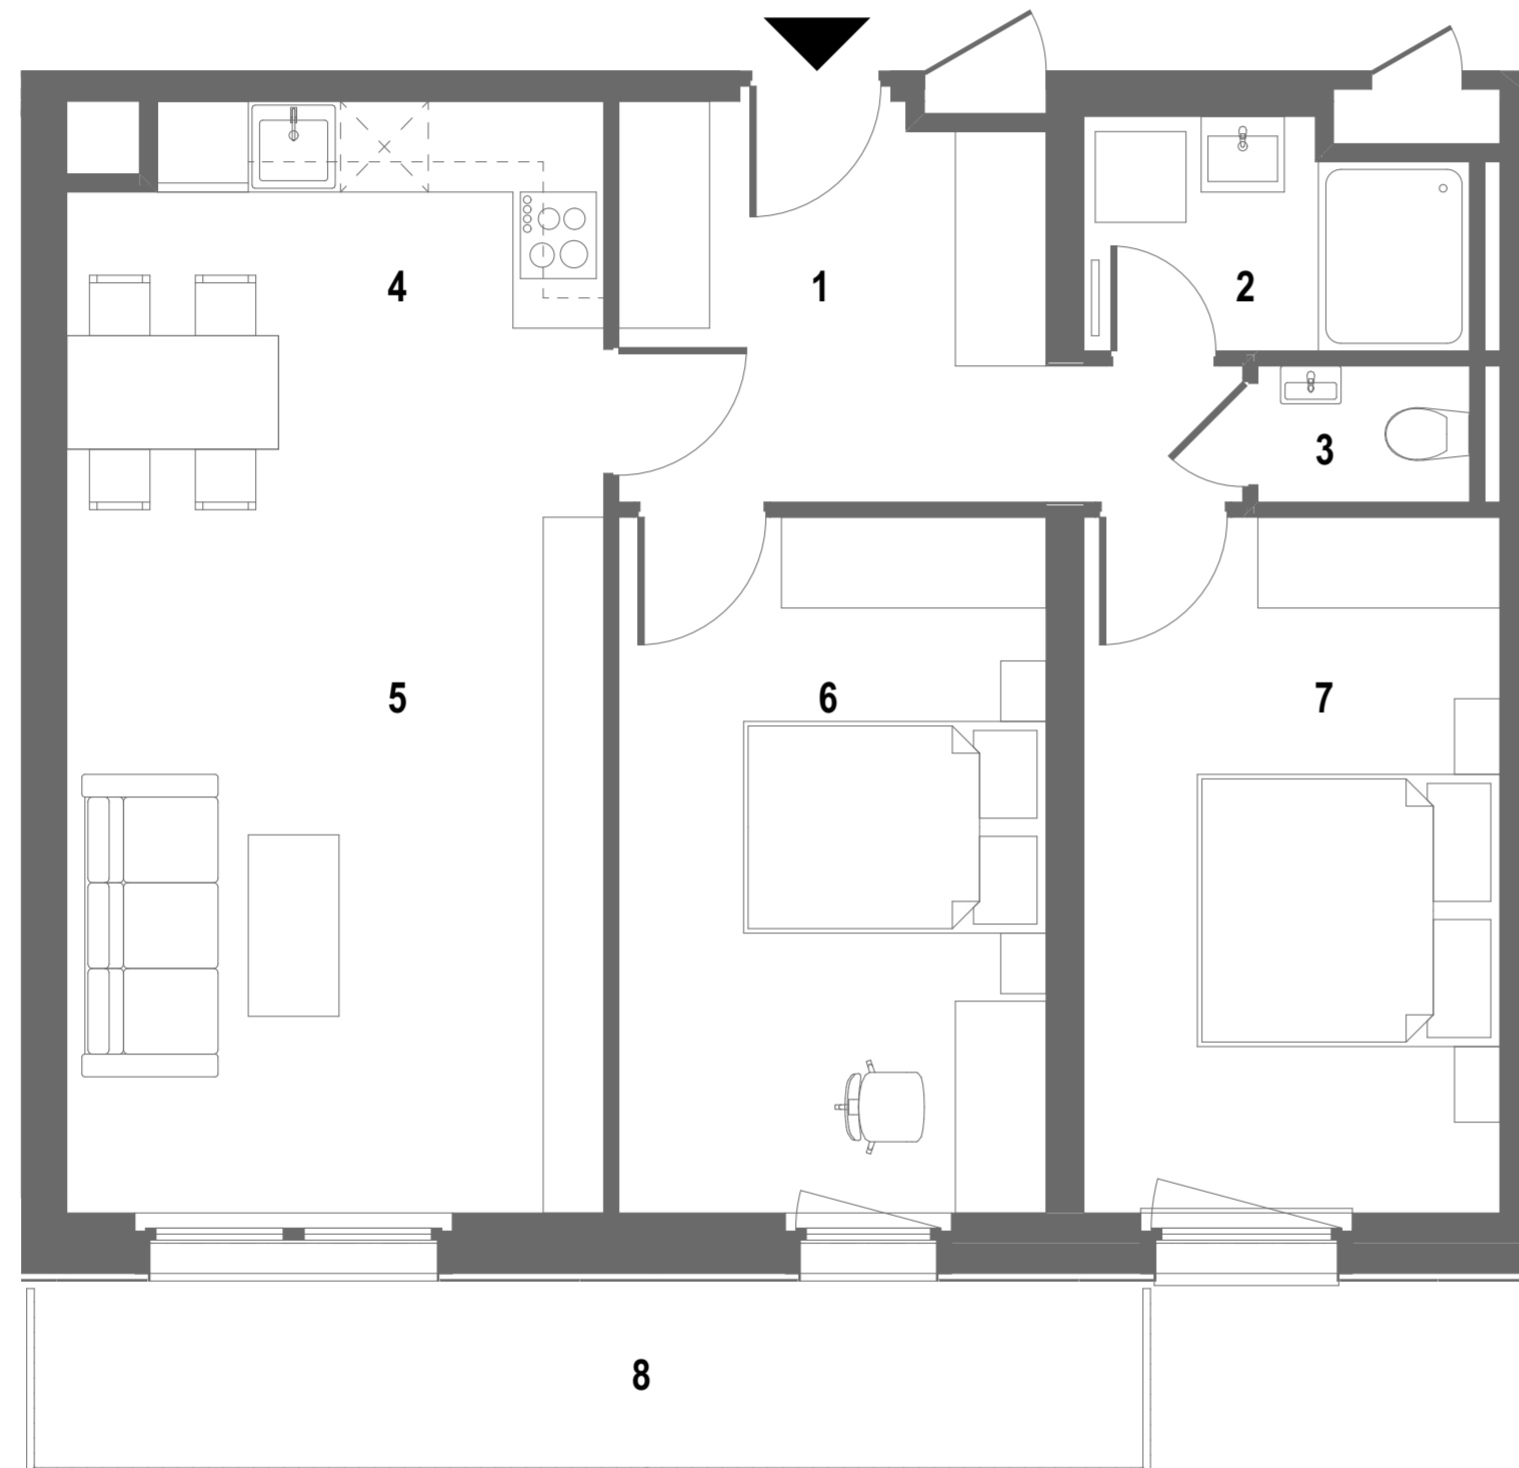

# C41

## 4. EMELET / 4th FLOOR

1	Előszoba	Hall	8,47
2	Fürdő	Bathroom	3,68
3	WC	Toilet	1,28
4	Konyha / étkező	Kitchen / dining	9,41
5	Nappali	Living room	16,33
6	Szoba	Room	12,99
7	Szoba	Room	12,65

**NETTÓ TERÜLET / NET AREA: 64,81 m<sup>2</sup>**

8	Erkély	Balcony	8,91
			<b>8,91 m<sup>2</sup></b>