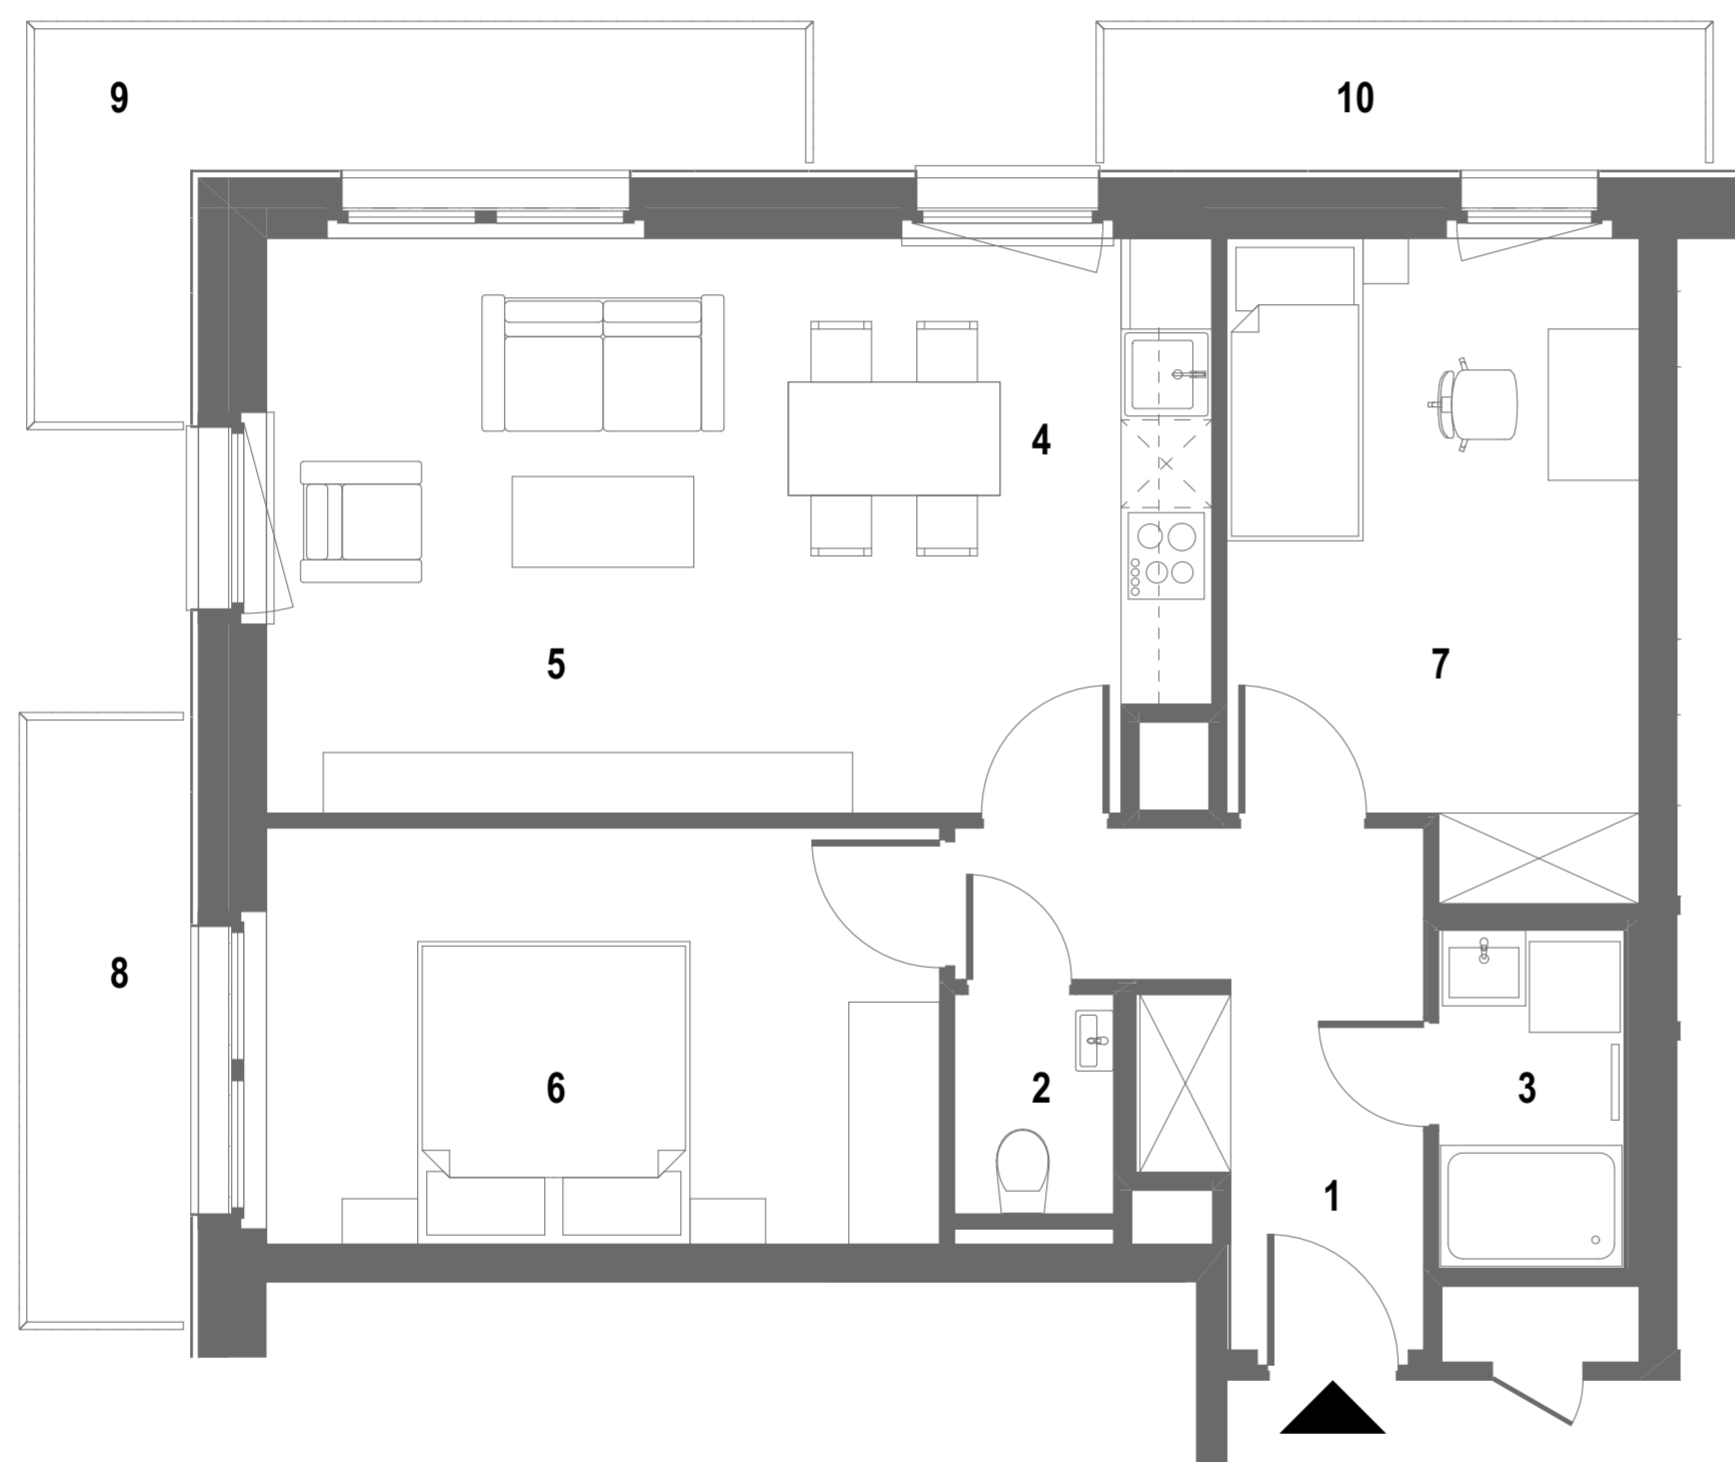

C43

5. EMELET / 5th FLOOR

1	Előszoba	Hall	6,96
2	WC	Toilet	1,52
3	Fürdő	Bathroom	2,74
4	Konyha / étkező	Kitchen / dining	6,72
5	Nappali	Living room	16,60
6	Szoba	Room	12,24
7	Szoba	Room	11,15
NETTÓ TERÜLET / NET AREA:			57,93 m²
8	Erkély	Balcony	4,23
9	Erkély	Balcony	6,34
10	Erkély	Balcony	3,63
			14,20 m²