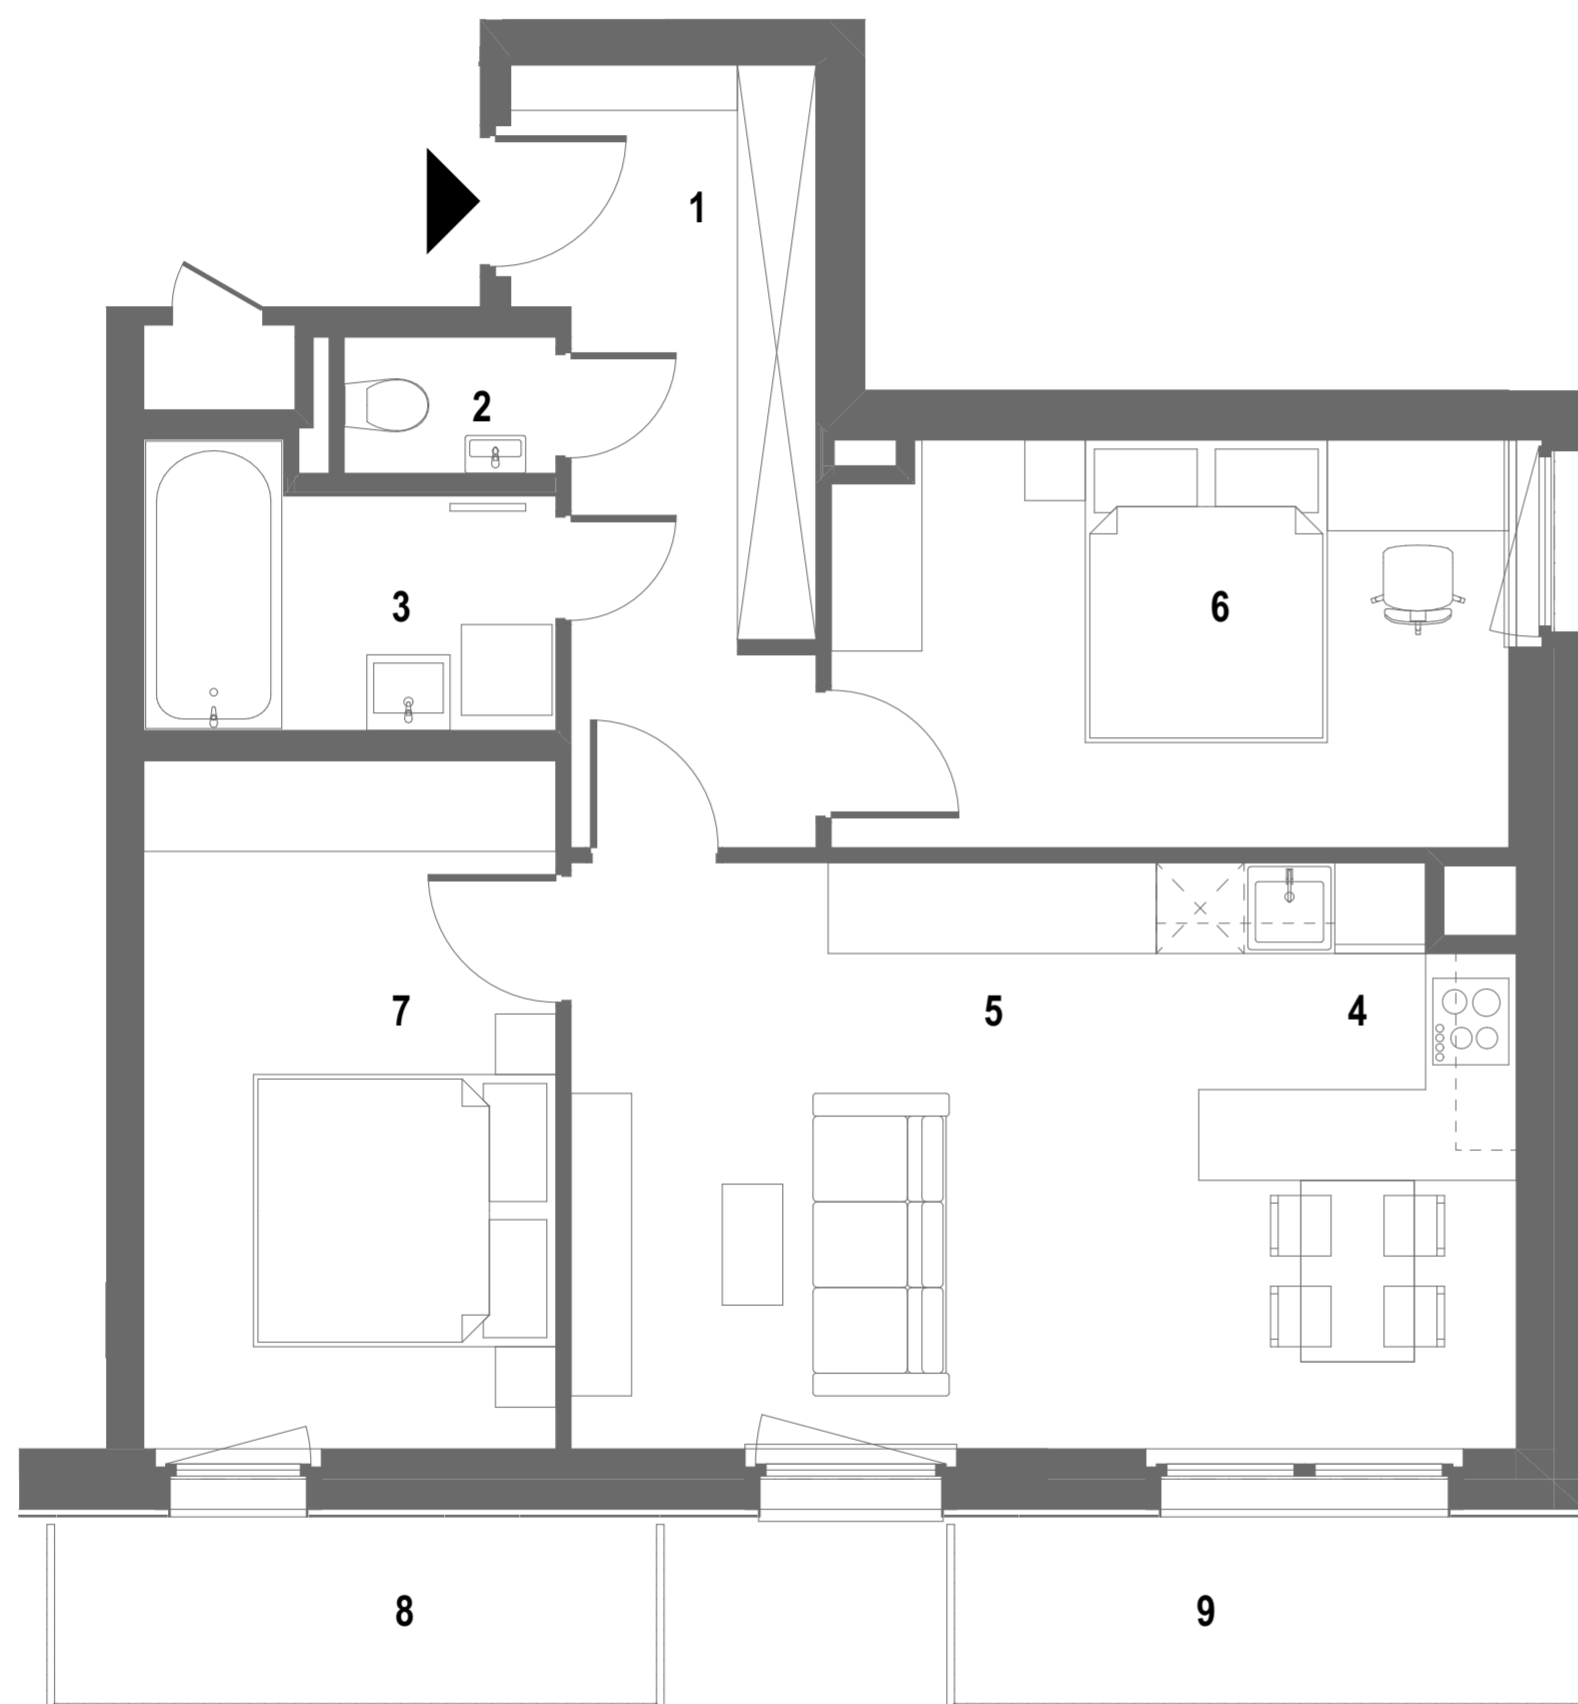

## 5. EMELET / 5th FLOOR

1	Előszoba	Hall	8,98
2	WC	Toilet	1,26
3	Fürdő	Bathroom	4,57
4	Konyha / étkező	Kitchen / dining	7,78
5	Nappali	Living room	16,13
6	Szoba	Room	11,91
7	Szoba	Room	12,40

**NETTÓ TERÜLET / NET AREA: 63,03 m<sup>2</sup>**

8	Erkély	Balcony	4,82
9	Erkély	Balcony	5,07
			<b>9,89 m<sup>2</sup></b>