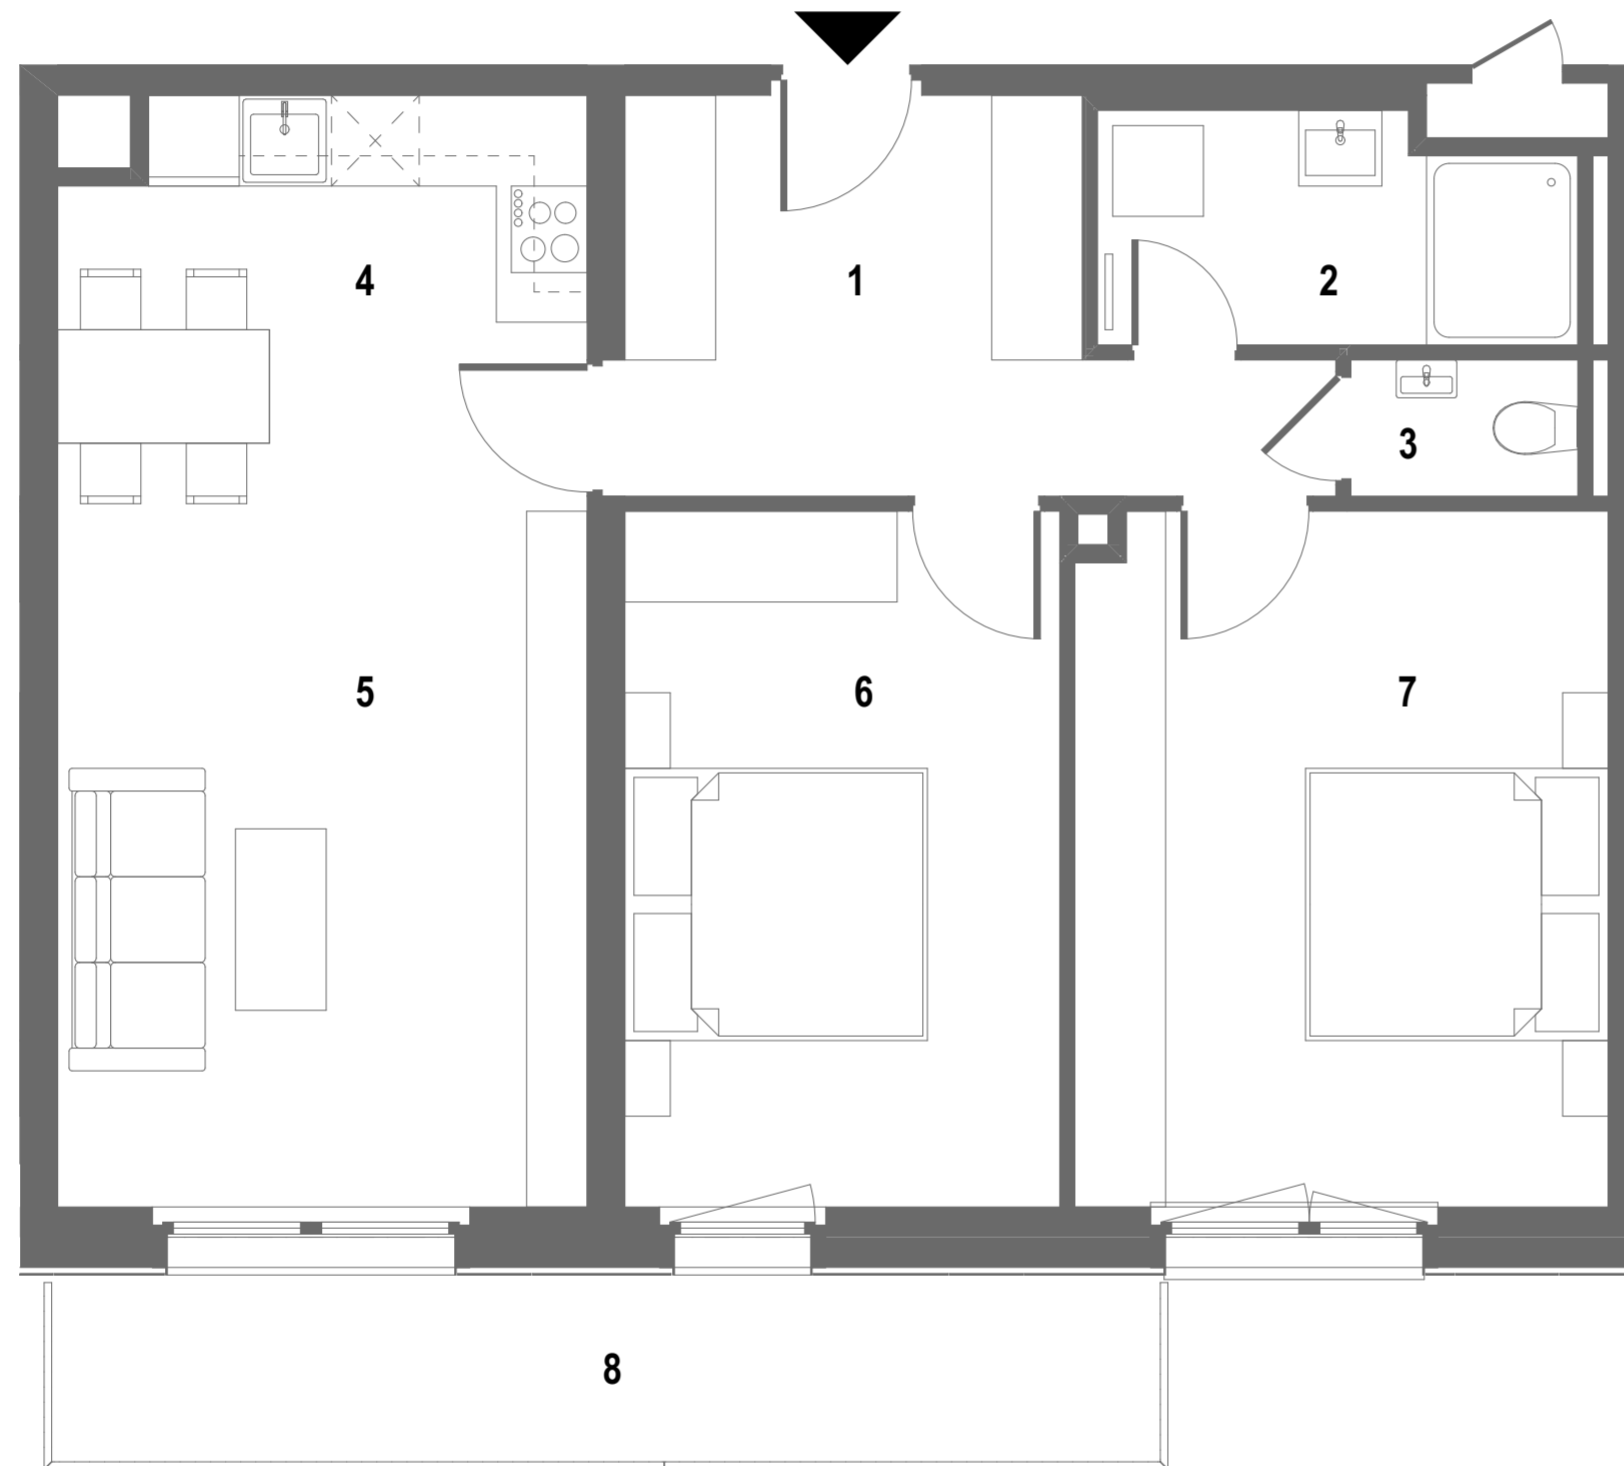

C50

5. EMELET / 5th FLOOR

1	Előszoba	Hall	9,52
2	Fürdő	Bathroom	4,59
3	WC	Toilet	1,35
4	Konyha / étkező	Kitchen / dining	9,27
5	Nappali	Living room	16,10
6	Szoba	Room	13,22
7	Szoba	Room	16,10
NETTÓ TERÜLET / NET AREA: 70,15 m²			
8	Erkély	Balcony	8,91
			8,91 m²

1097 Budapest, Mester utca 76B