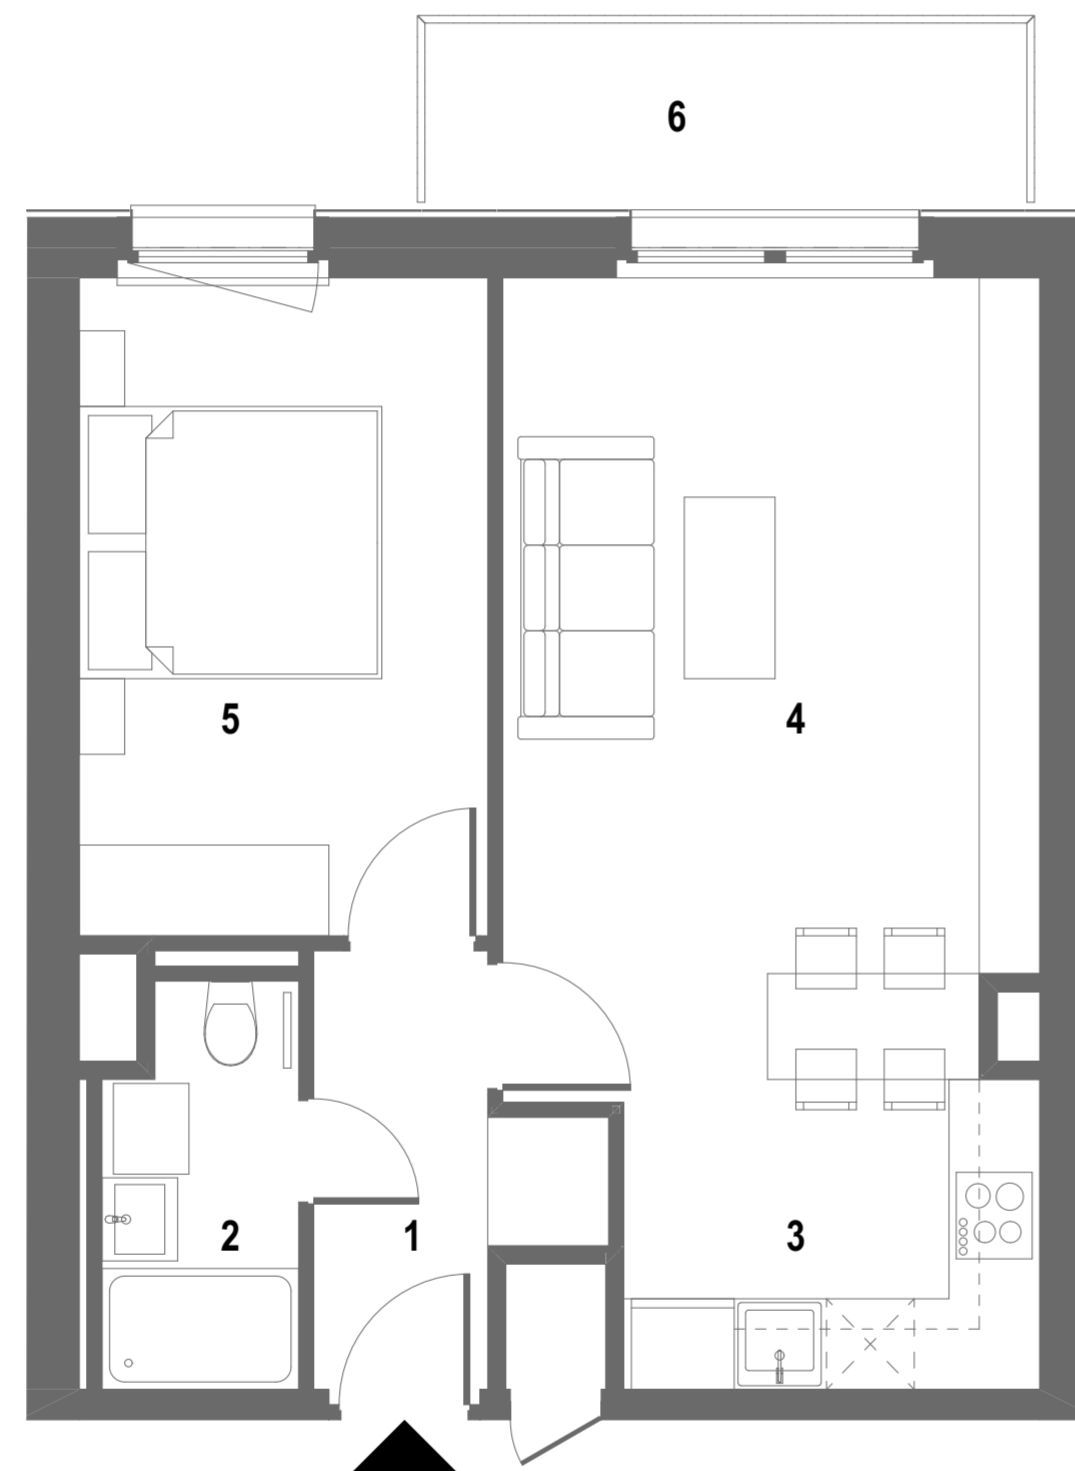

C7

1. EMELET / 1st FLOOR

1	Előszoba	Hall	4,02
2	Fürdő	Bathroom	3,28
3	Konyha / étkező	Kitchen / dining	7,28
4	Nappali	Living room	17,01
5	Szoba	Room	11,74
NETTÓ TERÜLET / NET AREA: 43,33 m²			
6	Erkély	Balcony	4,82
			4,82 m²