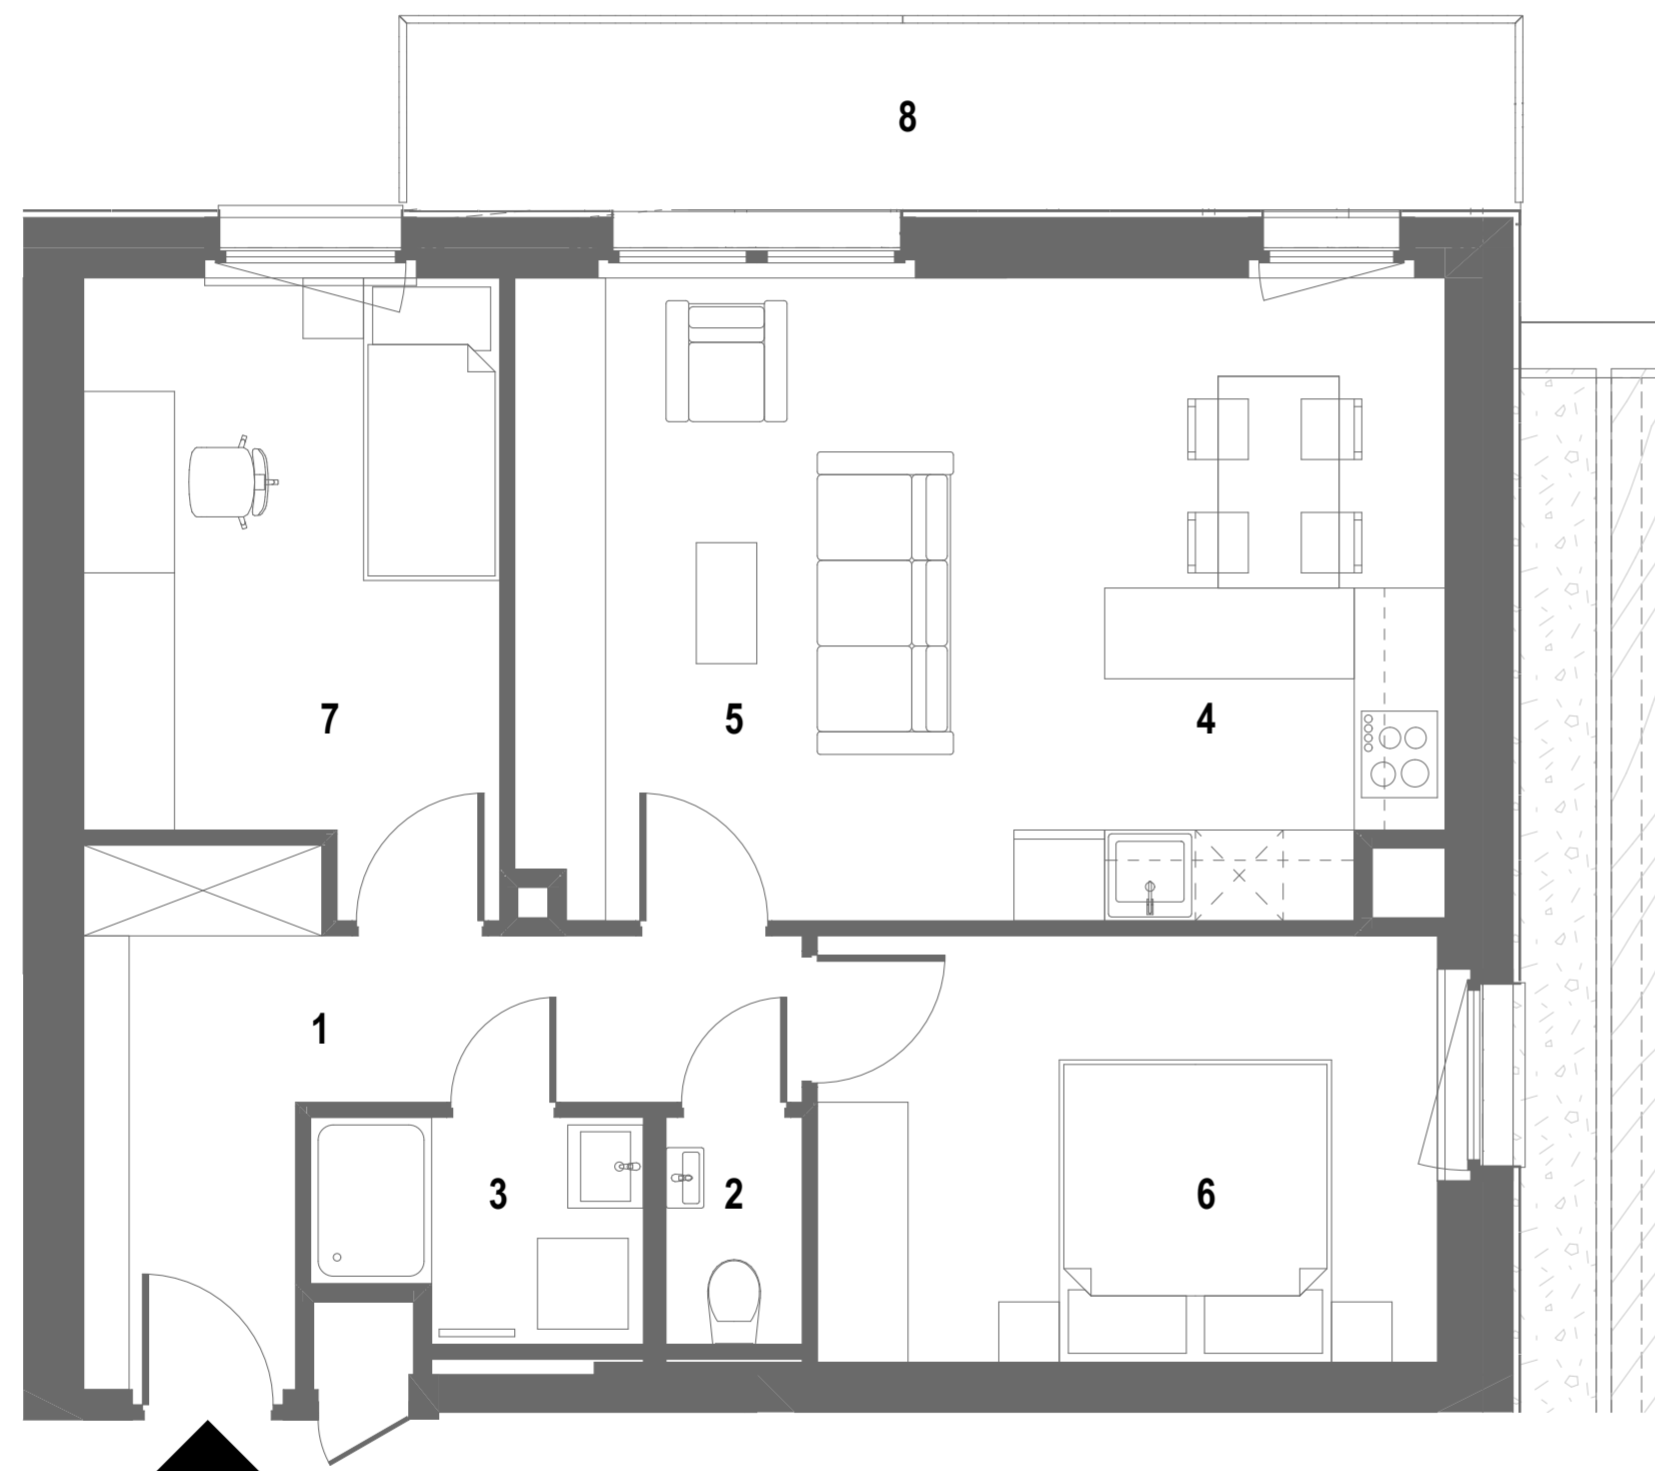

C8

1. EMELET / 1st FLOOR

1	Előszoba	Hall	8,83
2	WC	Toilet	1,35
3	Fürdő	Bathroom	2,98
4	Konyha / étkező	Kitchen / dining	9,20
5	Nappali	Living room	16,46
6	Szoba	Room	11,56
7	Szoba	Room	10,68
NETTÓ TERÜLET / NET AREA:			61,06 m²
8	Erkély	Balcony	8,90
			8,90 m²